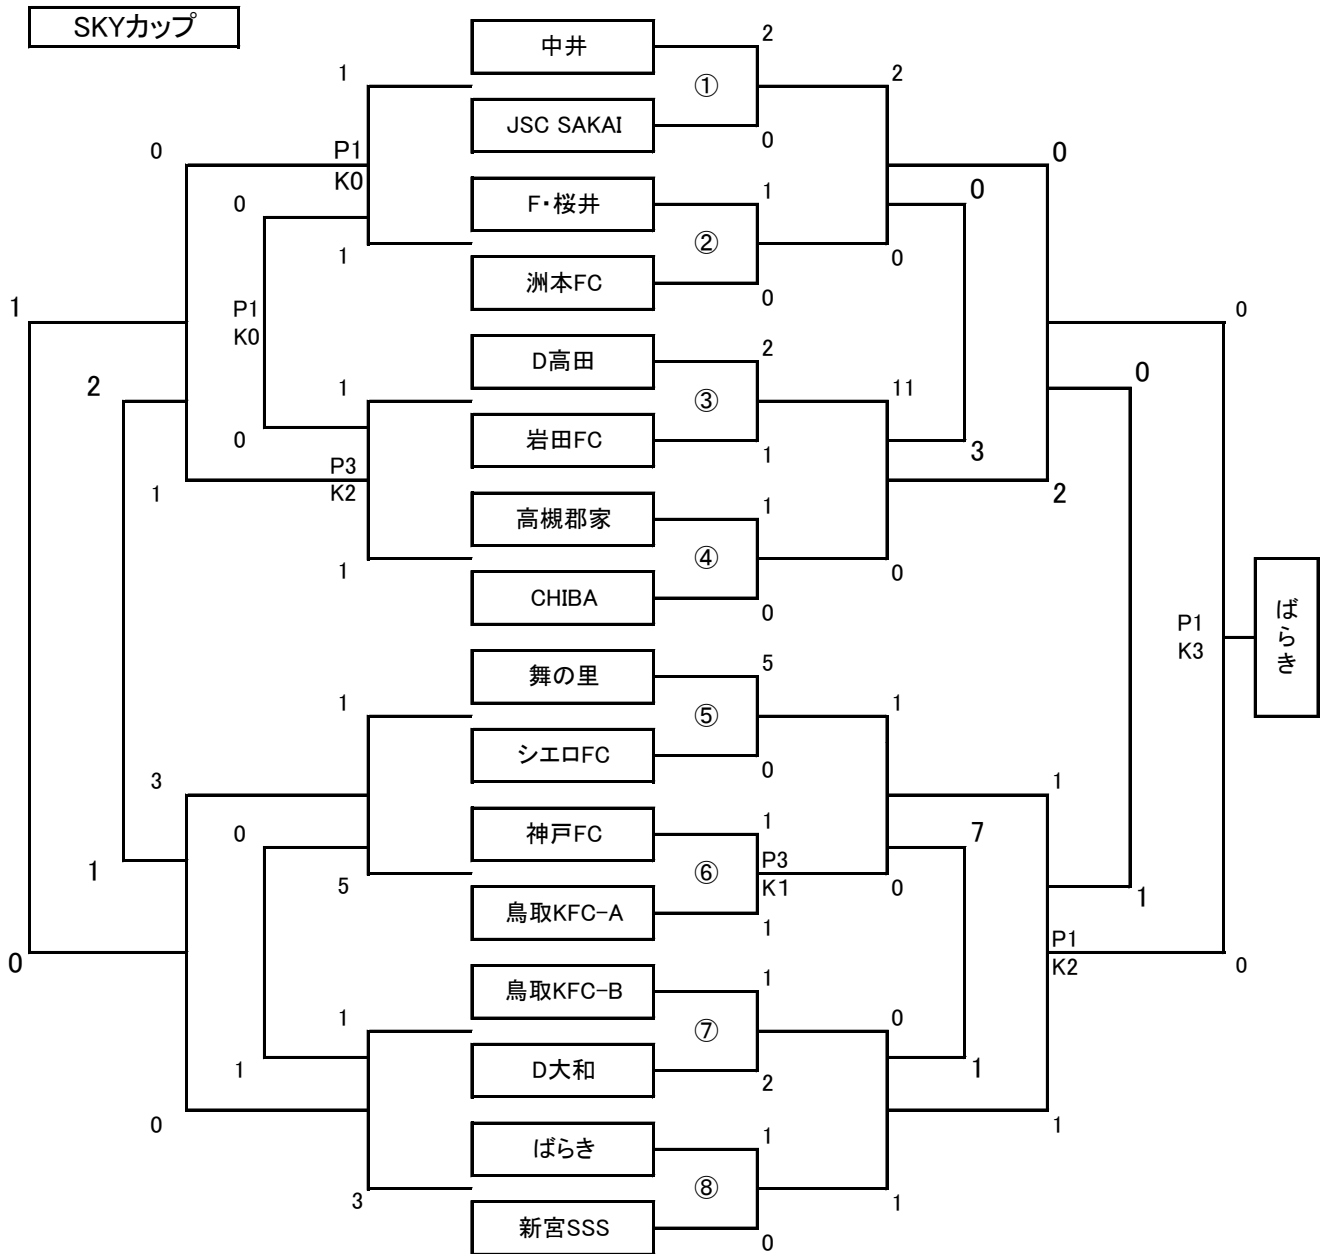

第2日 アスパカップ(15-5-15・PK戦はサドンデス方式・勝ち点 勝ち=3・引き分け=1・負け=0)

アスパカップ	御所五條	神戸SS	エストレーヤ	川西FC	合同	勝	分	負	得点	得失	勝点	順位
御所五條		2 ○ 1	1 △ 1	4 ○ 0	10 ○ 0	3	1	0	17	15	10	2
神戸SS	1 ● 2		1 ● 7	3 ○ 0	9 ○ 0	2	0	2	14	5	6	3
エストレーヤ	1 △ 1	7 ○ 1		6 ○ 0	19 ○ 0	3	1	0	33	31	10	1
川西FC	0 ● 4	0 ● 3	0 ● 6		6 ○ 0	1	0	3	6	-7	3	4
合同	0 ● 10	0 ● 9	0 ● 19	0 ● 6		0	0	4	0	-44	0	5

5位リーグ	五色FC	西脇JFC	ひじり	城陽FC	立山中央	勝	分	負	得点	得失	勝点	順位
五色FC		4 ○ 0	5 ○ 1	2 ○ 0	3 ○ 0	4	0	0	14	13	12	1
西脇JFC	0 ● 4		0 ● 1	0 ● 1	3 ○ 1	1	0	3	3	-4	3	4
ひじり	1 ● 5	1 ○ 0		1 △ 1	2 ○ 0	2	1	1	5	-1	7	2
城陽FC	0 ● 2	1 ○ 0	1 △ 1		1 ● 2	1	1	2	3	-2	4	3
立山中央	0 ● 3	1 ● 3	0 ● 2	2 ○ 1		1	0	3	3	-6	3	5