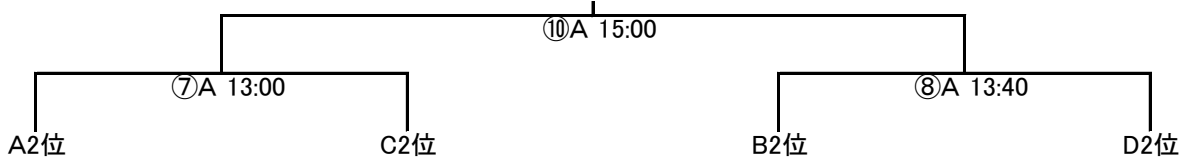

第38回にこにこサッカー大会

2025年3月8日

五條上野公園グラウンド

時間	Aコート			審判	時間	Bコート			審判
① 09:00	小山田	—	リオグランデ	前半:左 後半:右	① 09:00	御所	—	王寺	前半:左 後半:右
② 09:40	高田	—	マスガ	前半:左 後半:右	② 09:40	フルゼンテ桜井	—	葛城當麻	前半:左 後半:右
③ 10:20	リオグランデ	—	五條	前半:左 後半:右	③ 10:20	王寺	—	西脇	前半:左 後半:右
④ 11:00	マスガ	—	センチュリー	前半:左 後半:右	④ 11:00	葛城當麻	—	敦賀	前半:左 後半:右
⑤ 11:40	小山田	—	五條	前半:左 後半:右	⑤ 11:40	御所	—	西脇	前半:左 後半:右
⑥ 12:20	高田	—	センチュリー	前半:左 後半:右	⑥ 12:20	フルゼンテ桜井	—	敦賀	前半:左 後半:右
⑦ 13:00	A2位	—	C2位	前半:左 後半:右	⑦ 13:00	A3位	—	C3位	前半:左 後半:右
⑧ 13:40	B2位	—	D2位	前半:左 後半:右	⑧ 13:40	B3位	—	D3位	前半:左 後半:右
⑨ 14:20	A1位	—	C1位	前半:左 後半:右	⑨ 14:20	B1位	—	D1位	前半:左 後半:右
⑩ 15:00	⑦A勝	—	⑧A勝	前半:左 後半:右	⑩ 15:00	⑦B勝	—	⑧B勝	前半:左 後半:右
⑪ 15:40	⑨A勝	—	⑨B勝	前半:左 後半:右	⑪ 15:40	⑨A負	—	⑨B負	前半:左 後半:右

Aブロック	小山田	リオグランデ	五條	勝点	順位	Cブロック	御所	王寺	西脇	勝点	順位
小山田	—	—				御所	—	—			
リオグランデ	—	—				王寺	—	—			
五條	—	—	—			西脇	—	—	—		

Bブロック	高田	マスガ	センチュリー	勝点	順位	Dブロック	フルゼンテ桜井	葛城當麻	敦賀	勝点	順位
高田	—	—	—			フルゼンテ桜井	—	—			
マスガ	—	—	—			葛城當麻	—	—			
センチュリー	—	—	—	—		敦賀	—	—	—		

<1位トーナメント>

<2位トーナメント>

<3位トーナメント>