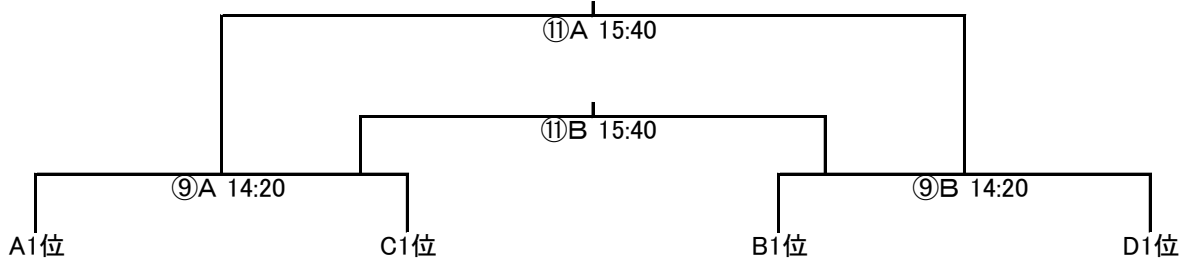

第38回にこにこサッカー大会

2025年3月8日

五條上野公園グラウンド

時間	Aコート			審判	時間	Bコート			審判
① 09:00	小山田	—	リオグランデ	前半:左 後半:右	① 09:00	御所	—	王寺	前半:左 後半:右
② 09:40	高田	—	マスガ	前半:左 後半:右	② 09:40	フルゼンテ桜井	—	葛城當麻	前半:左 後半:右
③ 10:20	リオグランデ	—	五條	前半:左 後半:右	③ 10:20	王寺	—	西脇	前半:左 後半:右
④ 11:00	マスガ	—	センチュリー	前半:左 後半:右	④ 11:00	葛城當麻	—	敦賀	前半:左 後半:右
⑤ 11:40	小山田	—	五條	前半:左 後半:右	⑤ 11:40	御所	—	西脇	前半:左 後半:右
⑥ 12:20	高田	—	センチュリー	前半:左 後半:右	⑥ 12:20	フルゼンテ桜井	—	敦賀	前半:左 後半:右
⑦ 13:00	A2位	—	C2位	前半:左 後半:右	⑦ 13:00	A3位	—	C3位	前半:左 後半:右
⑧ 13:40	B2位	—	D2位	前半:左 後半:右	⑧ 13:40	B3位	—	D3位	前半:左 後半:右
⑨ 14:20	A1位	—	C1位	前半:左 後半:右	⑨ 14:20	B1位	—	D1位	前半:左 後半:右
⑩ 15:00	⑦A勝	—	⑧A勝	前半:左 後半:右	⑩ 15:00	⑦B勝	—	⑧B勝	前半:左 後半:右
⑪ 15:40	⑨A勝	—	⑨B勝	前半:左 後半:右	⑪ 15:40	⑨A負	—	⑨B負	前半:左 後半:右

Aブロック	小山田	リオグランデ	五條	勝点	順位	Cブロック	御所	王寺	西脇	勝点	順位
小山田	—	—				御所	—	—			
リオグランデ	—	—				王寺	—	—			
五條	—	—	—			西脇	—	—	—		

Bブロック	高田	マスガ	センチュリー	勝点	順位	Dブロック	フルゼンテ桜井	葛城當麻	敦賀	勝点	順位
高田	—	—	—			フルゼンテ桜井	—	—			
マスガ	—	—	—			葛城當麻	—	—			
センチュリー	—	—	—	—		敦賀	—	—	—		

<1位トーナメント>

<2位トーナメント>

<3位トーナメント>