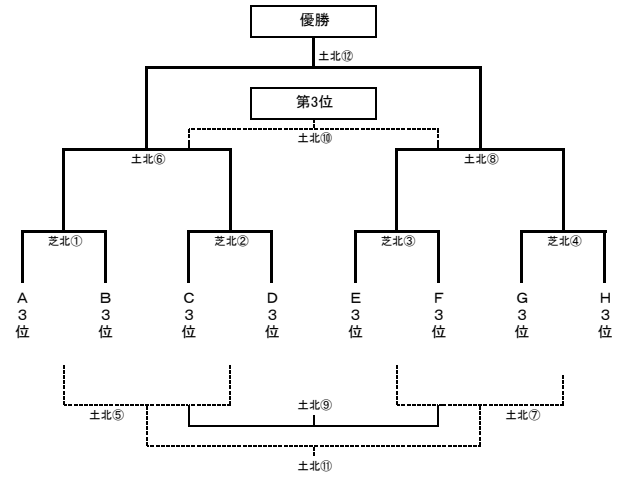

1位トーナメント

3位トーナメント

2位トーナメント

4位トーナメント

下里総合運動場及び下里運動公園使用に関する注意事項

注意事項
人工芝ピッチ内には保護者の入場は禁止です。
人工芝ピッチ内での飲料水は水のみを飲めます。
テント及びターフを張る場合は飛ばないように気を付けてください。
またスタンドにテントを張ることは禁止です。

市内チームでは三日市・長野のみ使用可