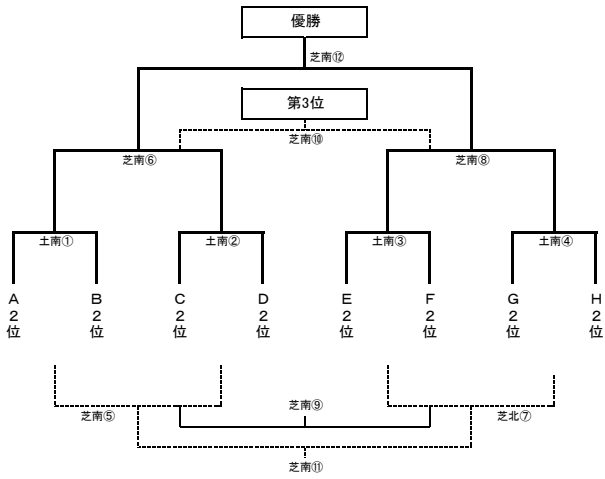

1位トーナメント

3位トーナメント

2位トーナメント

4位トーナメント

下里総合運動場及び下里運動公園使用に関する注意事項

注意事項
人工芝ピッチ内には保護者の入場は禁止です。
人工芝ピッチ内での飲料水は水のみを飲めます。
テント及びターフを張る場合は飛ばないように気を付けてください。
またスタンドにテントを張ることは禁止です。

市内チームでは三日市・長野のみ使用可

下里運動公園人工芝/北コート