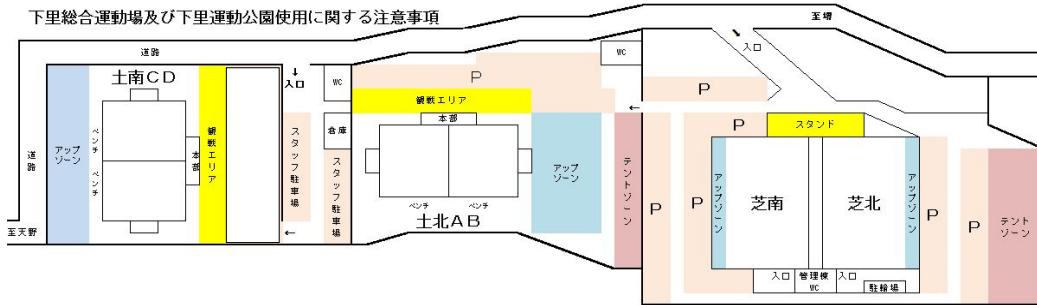

1位トーナメント

3位トーナメント

2位トーナメント

4位トーナメント

下里総合運動場及び下里運動公園使用に関する注意事項

注意事項
人工芝ピッチ内には保護者の入場は禁止です。
人工芝ピッチ内での飲料水は水のみを飲めます。
テント及びターフを張る場合は飛ばないように気を付けてください。
またスタンドにテントを張ることは禁止です。

市内チームでは三日市・長野のみ使用可

下里運動公園人工芝/北コート

キックオフ	対戦チーム		主審	副審	ブロック
① 9:00	A3位	B3位	C3位	本 部	3位T
② 9:40	C3位	D3位	①負	本 部	3位T
③ 10:20	E3位	F3位	②負	本 部	3位T
④ 11:00	G3位	H3位	③負	本 部	3位T
⑤ 11:40	土北①負	土北②負	④負	本 部	1位T
⑥ 12:20	土北①勝	土北②勝	⑤負	本 部	1位T
⑦ 13:00	土北③負	土北④負	⑥負	本 部	1位T
⑧ 13:40	土北③勝	土北④勝	⑦負	本 部	1位T
⑨ 14:20	芝北⑤負	芝北⑦負	⑧負	本 部	1位T
⑩ 15:00	芝北⑥負	芝北⑧負	⑨負	本 部	1位T
⑪ 15:40	芝北⑤勝	芝北⑦勝	⑩負	本 部	1位T
⑫ 16:20	芝北⑥勝	芝北⑧勝	⑪負	本 部	1位T