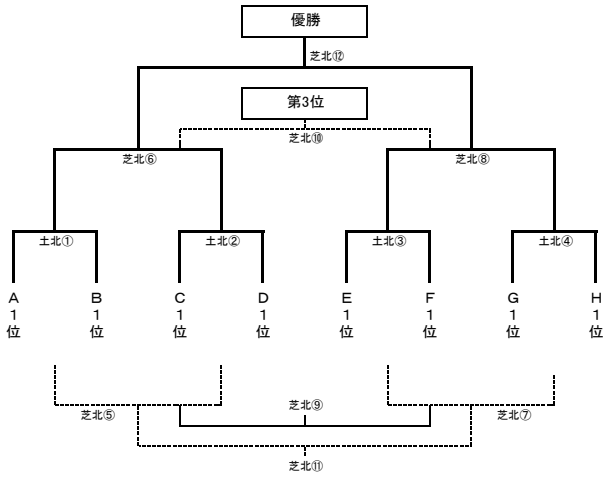

1位トーナメント

3位トーナメント

2位トーナメント

4位トーナメント

下里総合運動場及び下里運動公園使用に関する注意事項

注意事項
人工芝ピッチ内には保護者の入場は禁止です。
人工芝ピッチ内での飲料水は水のみを飲めます。
テント及びターフを張る場合は飛ばないように気を付けてください。
またスタンドにテントを張ることは禁止です。

市内チームでは三日市・長野のみ使用可