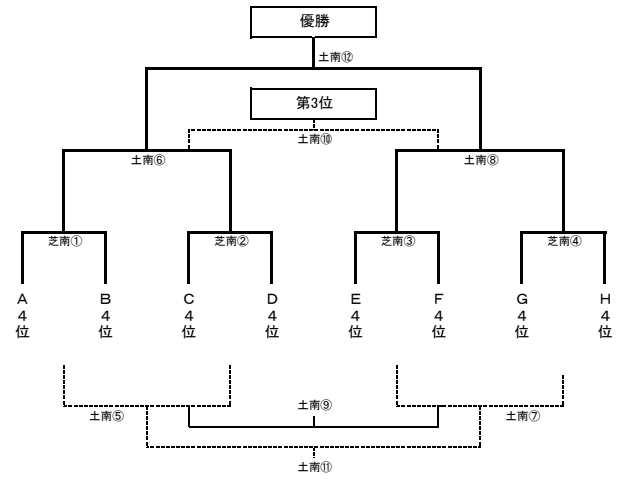

1位トーナメント

3位トーナメント

2位トーナメント

4位トーナメント

下里総合運動場及び下里運動公園使用に関する注意事項

注意事項
人工芝ピッチ内には保護者の入場は禁止です。
人工芝ピッチ内での飲料水は水のみを飲めます。
テント及びターフを張る場合は飛ばないように気を付けてください。
またスタンドにテントを張ることは禁止です。

市内チームでは三日市・長野のみ使用可

下里運動公園人工芝/北コート

キックオフ	対戦チーム		主審	副審	ブロック
① 9:00	A3位	B3位	C3位	本 部	3位T
② 9:40	C3位	D3位	①負	本 部	3位T
③ 10:20	E3位	F3位	②負	本 部	3位T
④ 11:00	G3位	H3位	③負	本 部	3位T
⑤ 11:40	土北①負	土北②負	④負	本 部	1位T
⑥ 12:20	土北①勝	土北②勝	⑤負	本 部	1位T
⑦ 13:00	土北③負	土北④負	⑥負	本 部	1位T
⑧ 13:40	土北③勝	土北④勝	⑦負	本 部	1位T
⑨ 14:20	芝北⑤負	芝北⑦負	⑧負	本 部	1位T
⑩ 15:00	芝北⑥負	芝北⑧負	⑨負	本 部	1位T
⑪ 15:40	芝北⑤勝	芝北⑦勝	⑩負	本 部	1位T
⑫ 16:20	芝北⑥勝	芝北⑧勝	⑪負	本 部	1位T