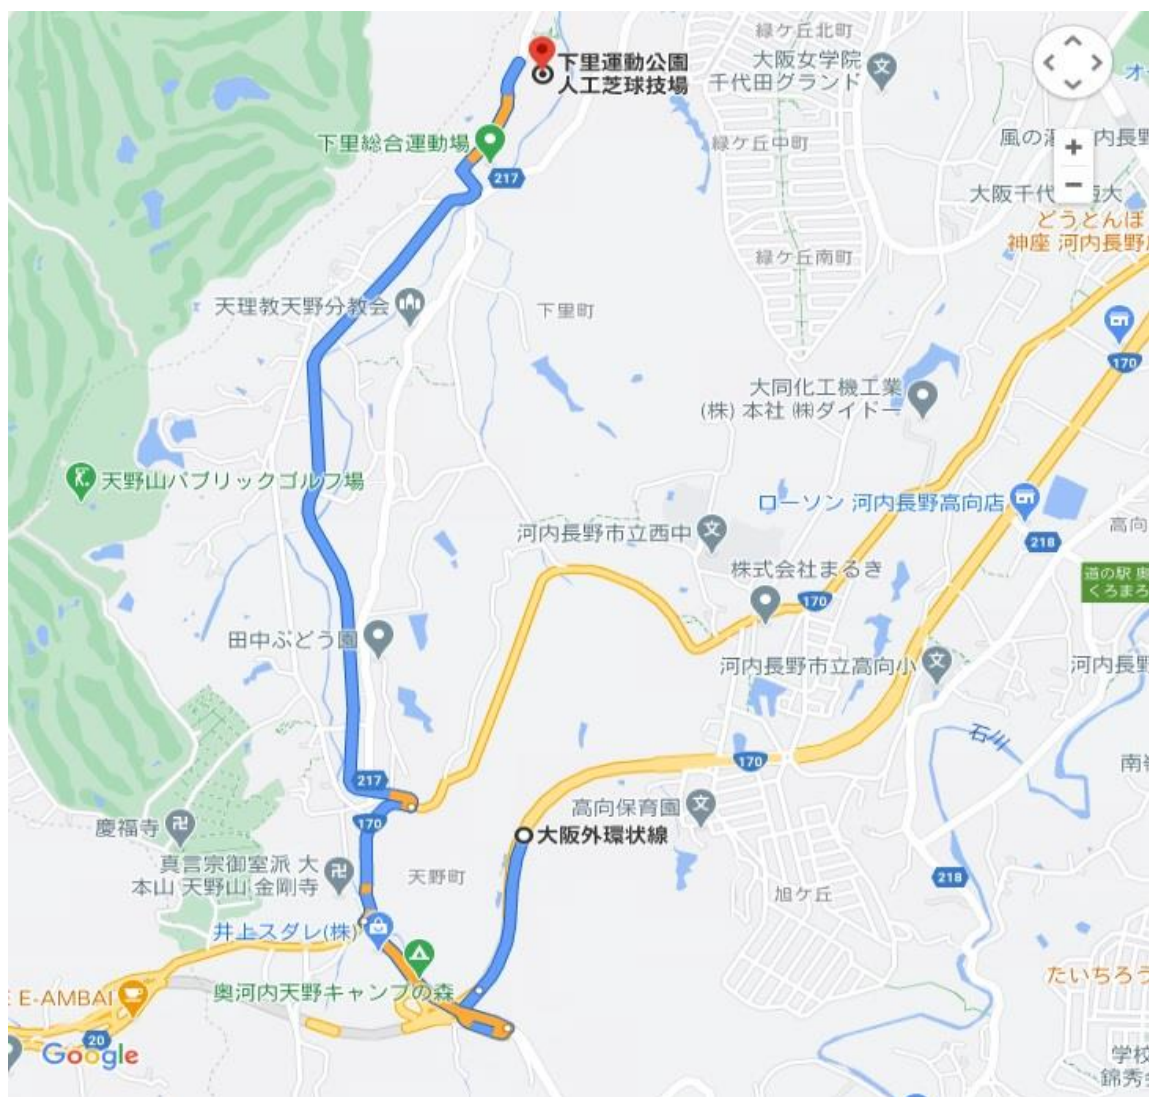

富田林方面 大阪外環状線 国道170号から

-  滝畑/天野山金剛寺 方面の出口を出る
-  左折する (天野山金剛寺 の表示)
-  天野山金剛寺前 (交差点) を右折して旧170号線/
国道170号/府道20号 に入る
-  左折して府道217号に入る
-  目的地は前方右側です