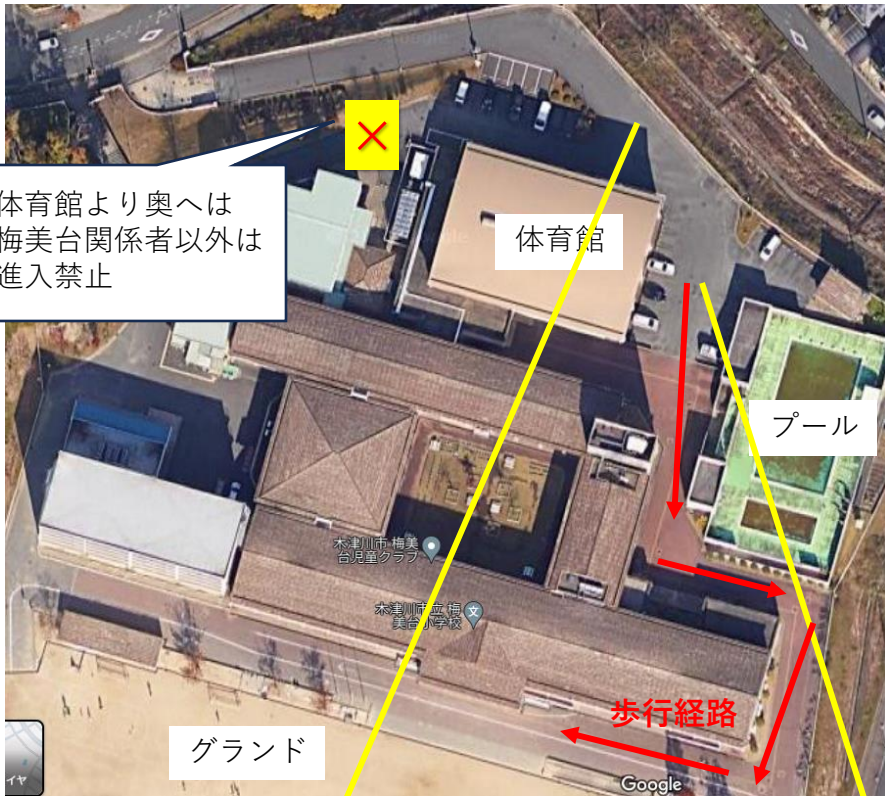

梅美台小学校 駐車場案内 (注意事項)

体育館より奥へは
梅美台関係者以外は
進入禁止

- ・ 図の黄色場所に
停めて下さい。
- ・ 黄色場所が一杯の場合
ピンク①、ピンク②の順
で停めて下さい。

-  : 駐車場
-  : 臨時駐車場
- :

体育館

②

プール横も一杯の場合
学校内通路 (道路) で縦列駐車してください。
但し、行き交い困難なほどに「長い列」にならない
様をお願いします。

プール

①

駐車場が一杯の場合プール横レンガ敷きにも駐車OK
但し、プール端より奥 (校舎側) にはとめない。
※学校の先生が奥 (校舎前) にとめているときもあり
ますが、先生用に残してサッカー関係者は停めない
でください。