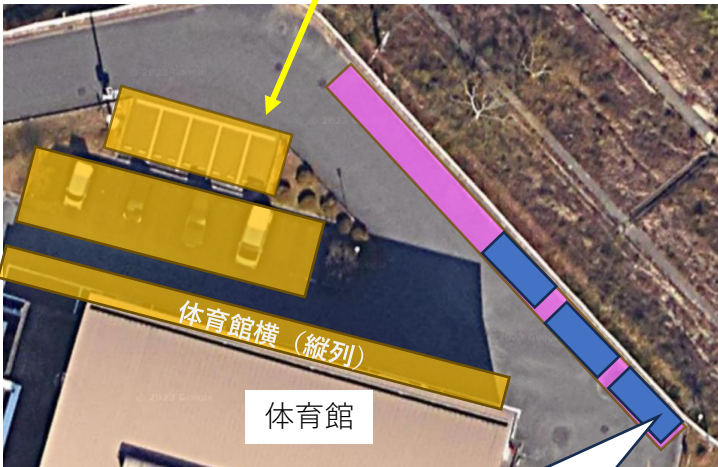

梅美台小学校 駐車場案内 (注意事項)

体育館より奥へは
梅美台関係者以外は
進入禁止

- ・ 図の黄色場所に
停めて下さい。
- ・ 黄色場所が一杯の場合
ピンク①、ピンク②の順
で停めて下さい。

-  : 駐車場
-  : 臨時駐車場
- :

体育館

②

プール横も一杯の場合
学校内通路 (道路) で縦列駐車してください。
但し、行き交い困難なほどに「長い列」にならない
様をお願いします。

プール

①

駐車場が一杯の場合プール横レンガ敷きにも駐車OK
但し、プール端より奥 (校舎側) にはとめない。
※学校の先生が奥 (校舎前) にとめているときもあり
ますが、先生用に残してサッカー関係者は停めない
でください。