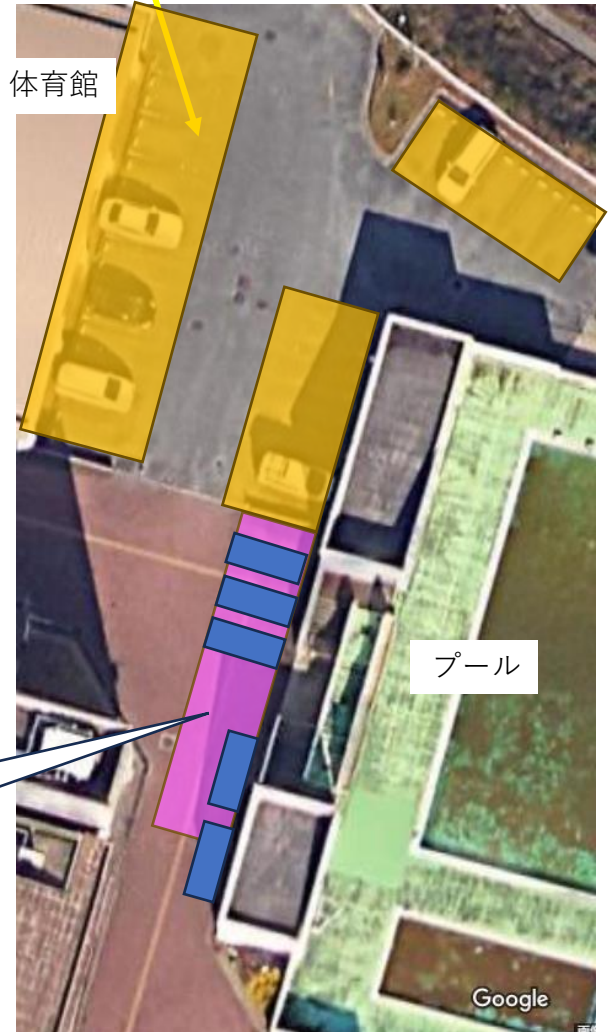

梅美台小学校 駐車場案内 (注意事項)

体育館より奥へは
梅美台関係者以外は
進入禁止

- ・ 図の黄色場所に
停めて下さい。
- ・ 黄色場所が一杯の場合
ピンク①、ピンク②の順
で停めて下さい。

-  : 駐車場
-  : 臨時駐車場
- :

体育館

②

プール横も一杯の場合
学校内通路 (道路) で縦列駐車してください。
但し、行き交い困難なほどに「長い列」にならない
様をお願いします。

プール

①

駐車場が一杯の場合プール横レンガ敷きにも駐車OK
但し、プール端より奥 (校舎側) にはとめない。
※学校の先生が奥 (校舎前) にとめているときもあり
ますが、先生用に残してサッカー関係者は停めない
でください。