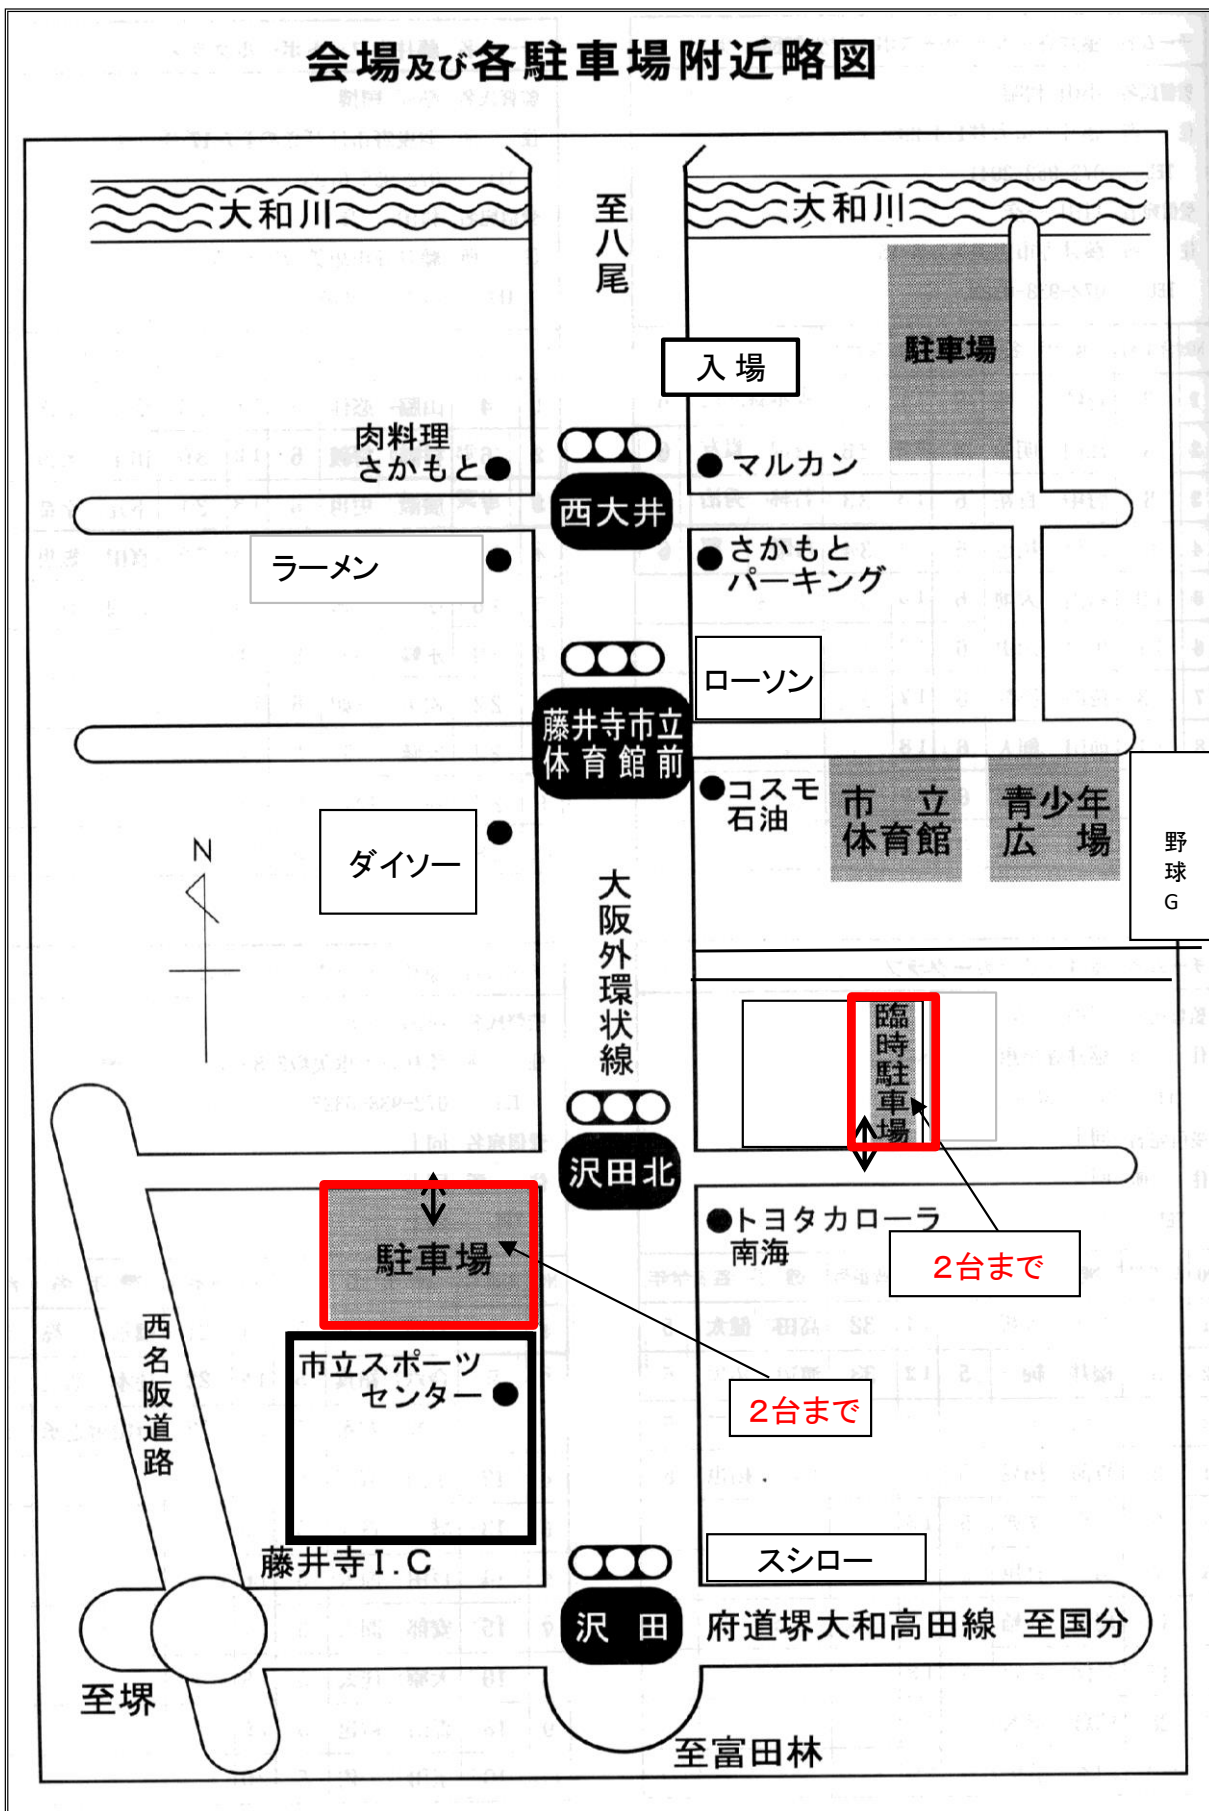

* 駐車券は当日各入口でお渡しします。

会場及び各駐車場附近略図

臨時駐車場×2台

スポーツセンター併設
駐車場×2台

大会会場
スポーツセンター

藤井寺JSC招待スプリングカップ大会会場・臨時駐車場MAP