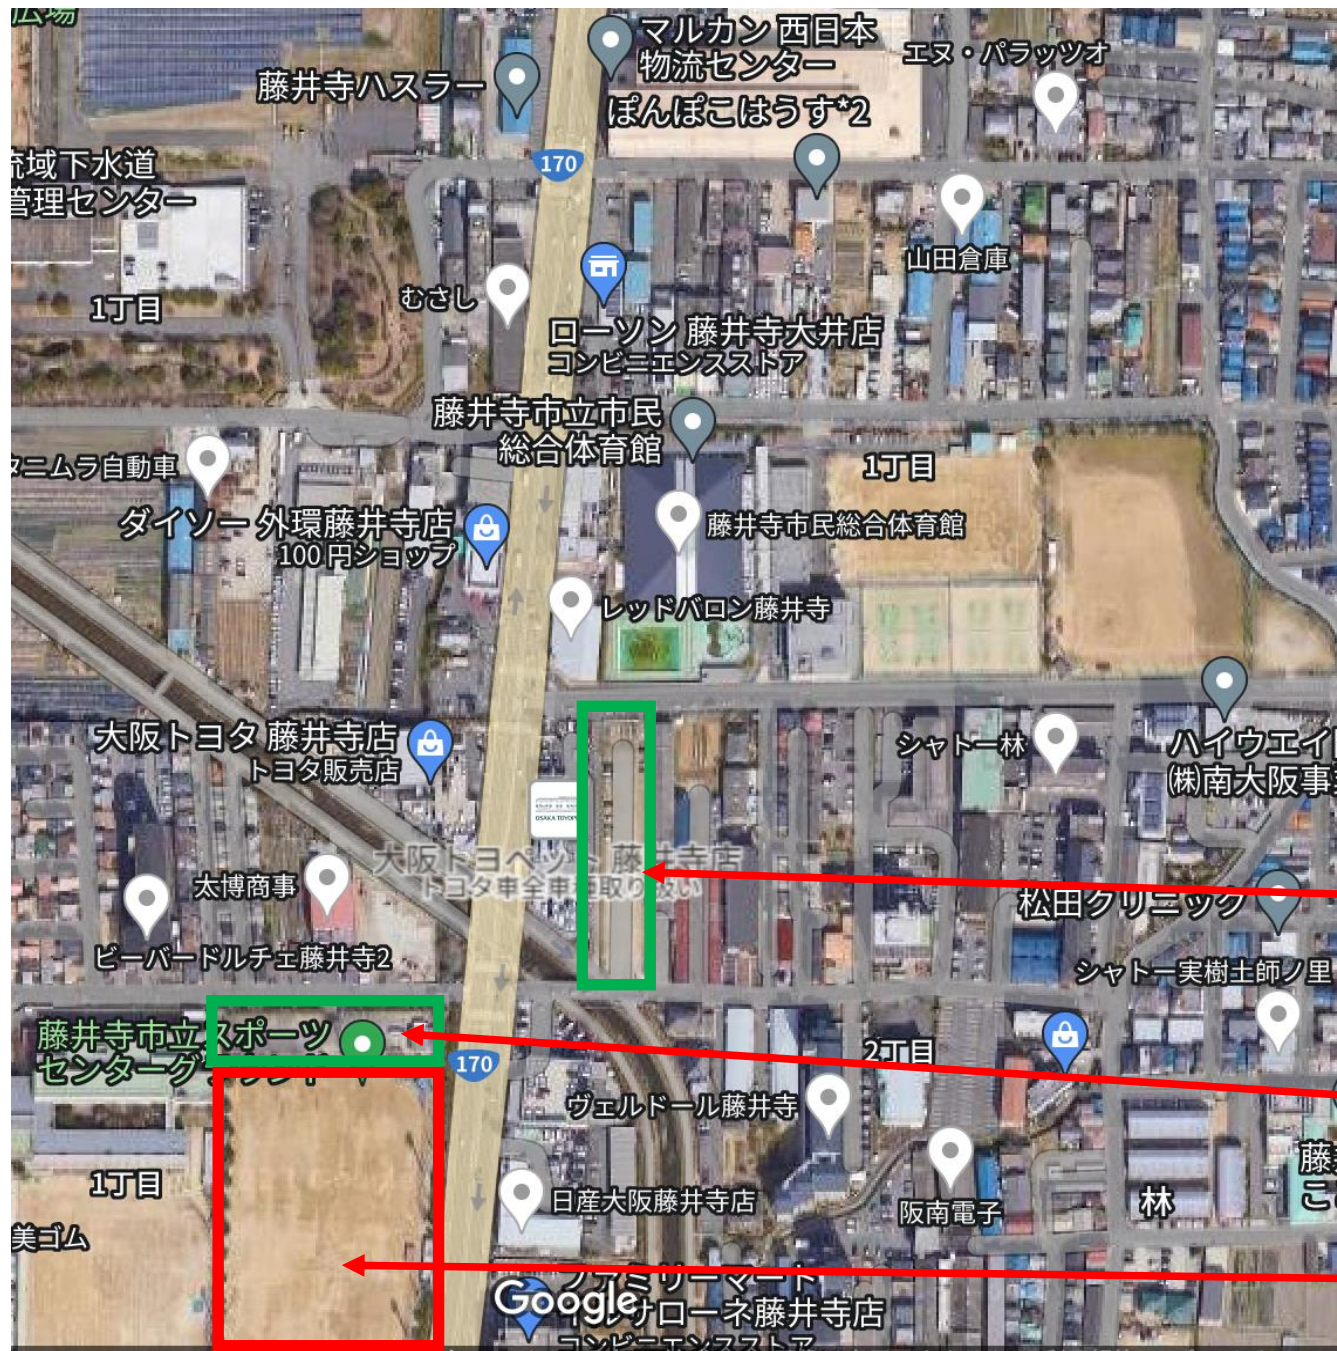

* 駐車券は当日各入口でお渡しします。

会場及び各駐車場附近略図

臨時駐車場×2台

スポーツセンター併設
駐車場×2台

大会会場
スポーツセンター

藤井寺JSC招待スプリングカップ大会会場・臨時駐車場MAP