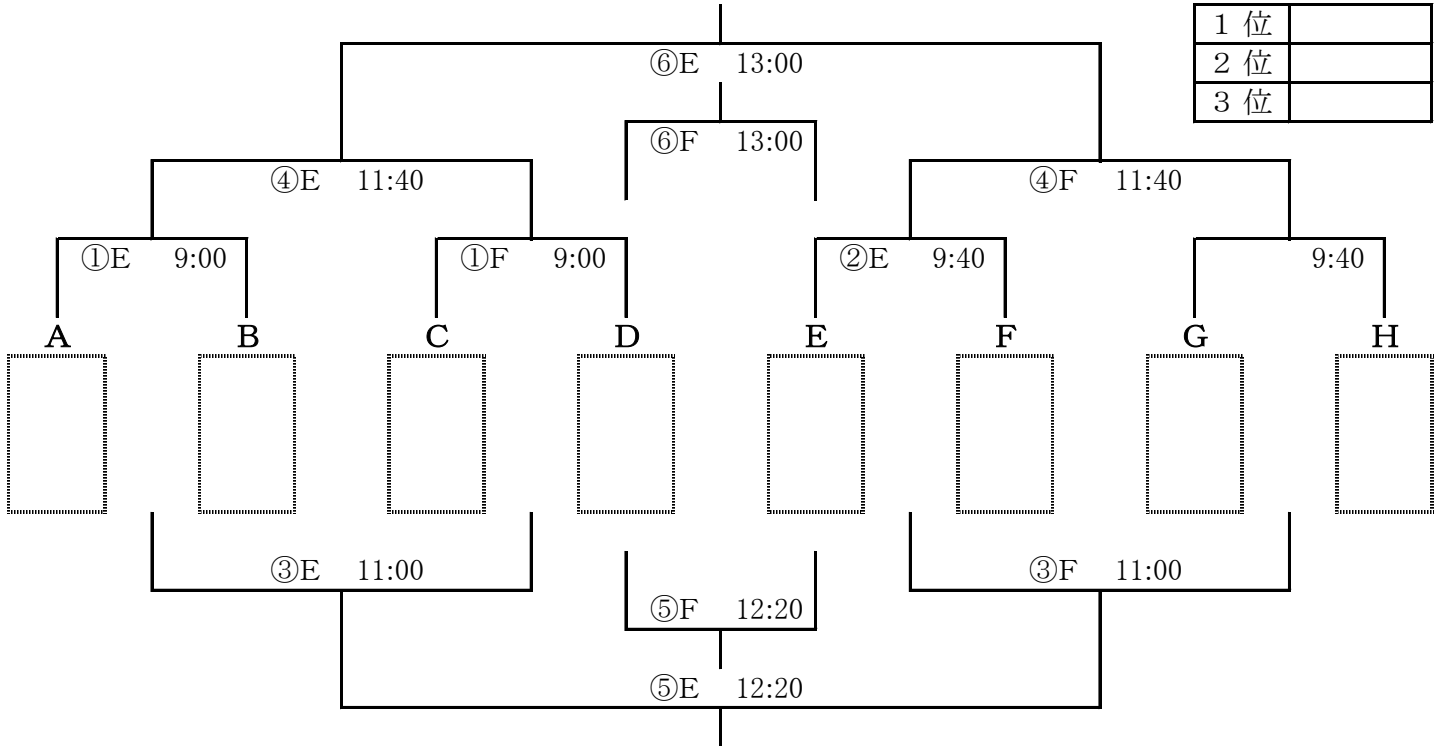

令和5年4月14日(日)

(各組2位) スポーツパーク

※ 審判について

審判(主審・副審)は相互審判とし、対戦表の左側が前半、右側が後半の審判を行う。
主審は大人が行い、副審は選手でも可能とする。

※ 同点の場合は、3人のPK戦とする。

※ 試合終了後の相手ベンチへの挨拶は、時間短縮のため中止とさせていただきます。

3部トーナメント 30分(15分-5分-15分)

令和5年4月14日(日)

(各組3位) スポーツパーク

4部トーナメント 30分(15分-5分-15分)

令和5年4月14日(日)

(各組4位) 目良多目的天然G

※ 審判について

審判(主審・副審)は相互審判とし、対戦表の左側が前半、右側が後半の審判を行う。
主審は大人が行い、副審は選手でも可能とする。

※ 同点の場合は、3人のPK戦とする。

※ 試合終了後の相手ベンチへの挨拶は、時間短縮のため中止とさせていただきます。