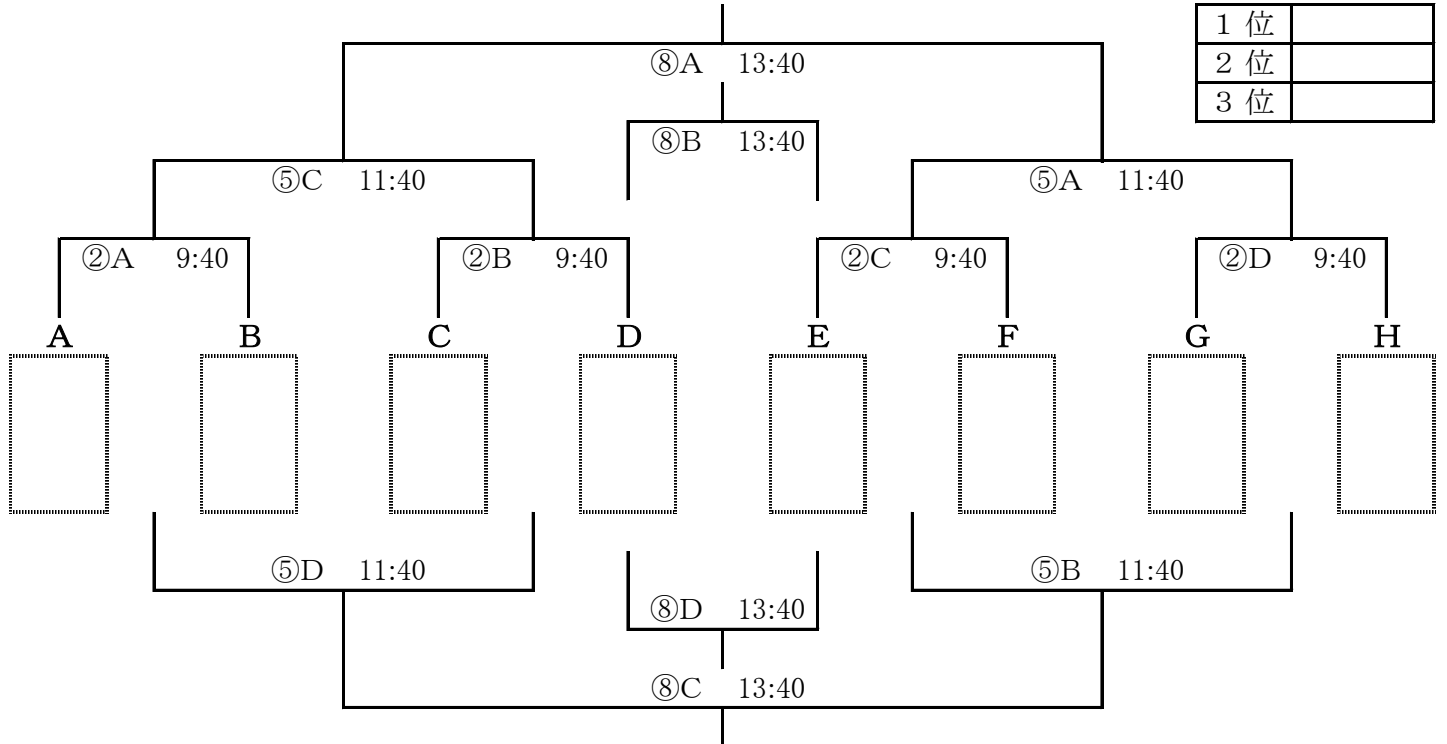

※ 審判について

審判(主審・副審)は相互審判とし、対戦表の左側が前半、右側が後半の審判を行う。

主審は大人が行い、副審は選手でも可能とする。

※ 試合終了後の相手ベンチへの挨拶は、時間短縮のため中止とさせていただきます。

決勝トーナメント 30分(15分-5分-15分)

令和5年4月14日(日)

(各組1位) スポーツパーク

2部トーナメント 30分(15分-5分-15分)

令和5年4月14日(日)

(各組2位) スポーツパーク

※ 審判について

審判(主審・副審)は相互審判とし、対戦表の左側が前半、右側が後半の審判を行う。
主審は大人が行い、副審は選手でも可能とする。

※ 同点の場合は、3人のPK戦とする。

※ 試合終了後の相手ベンチへの挨拶は、時間短縮のため中止とさせていただきます。

3部トーナメント 30分(15分-5分-15分)

令和5年4月14日(日)

(各組3位) スポーツパーク

4部トーナメント 30分(15分-5分-15分)

令和5年4月14日(日)

(各組4位) 目良多目的天然G

※ 審判について

審判(主審・副審)は相互審判とし、対戦表の左側が前半、右側が後半の審判を行う。
主審は大人が行い、副審は選手でも可能とする。

※ 同点の場合は、3人のPK戦とする。

※ 試合終了後の相手ベンチへの挨拶は、時間短縮のため中止とさせていただきます。