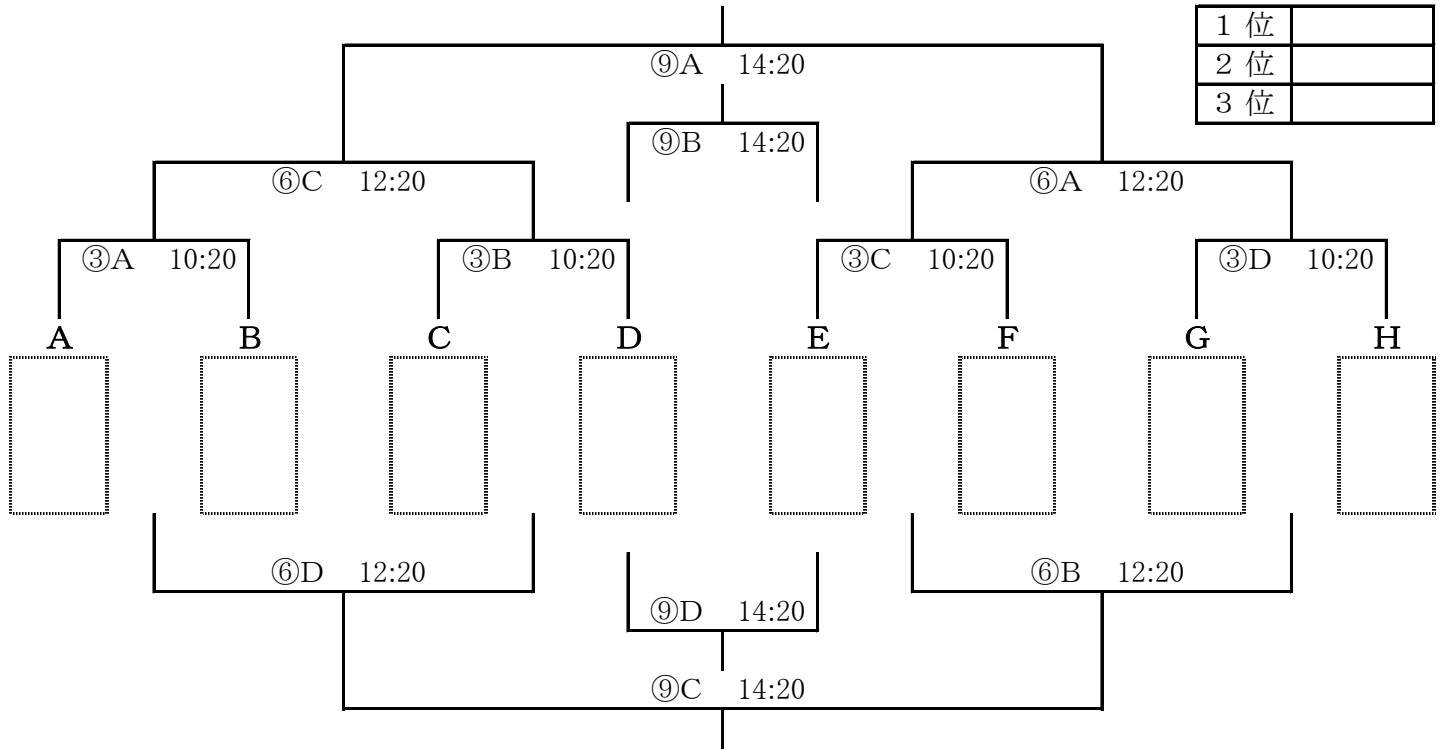

※ 審判について

審判(主審・副審)は相互審判とし、対戦表の左側が前半、右側が後半の審判を行う。

主審は大人が行い、副審は選手でも可能とする。

※ 試合終了後の相手ベンチへの挨拶は、時間短縮のため中止とさせていただきます。

決勝トーナメント 30分(15分-5分-15分)

令和5年4月14日(日)

(各組1位) スポーツパーク

2部トーナメント 30分(15分-5分-15分)

令和5年4月14日(日)

(各組2位) スポーツパーク

※ 審判について

審判(主審・副審)は相互審判とし、対戦表の左側が前半、右側が後半の審判を行う。
主審は大人が行い、副審は選手でも可能とする。

※ 同点の場合は、3人のPK戦とする。

※ 試合終了後の相手ベンチへの挨拶は、時間短縮のため中止とさせていただきます。

3部トーナメント 30分(15分-5分-15分)

令和5年4月14日(日)

(各組3位) スポーツパーク

4部トーナメント 30分(15分-5分-15分)

令和5年4月14日(日)

(各組4位) 目良多目的天然G

※ 審判について

審判(主審・副審)は相互審判とし、対戦表の左側が前半、右側が後半の審判を行う。
主審は大人が行い、副審は選手でも可能とする。

※ 同点の場合は、3人のPK戦とする。

※ 試合終了後の相手ベンチへの挨拶は、時間短縮のため中止とさせていただきます。