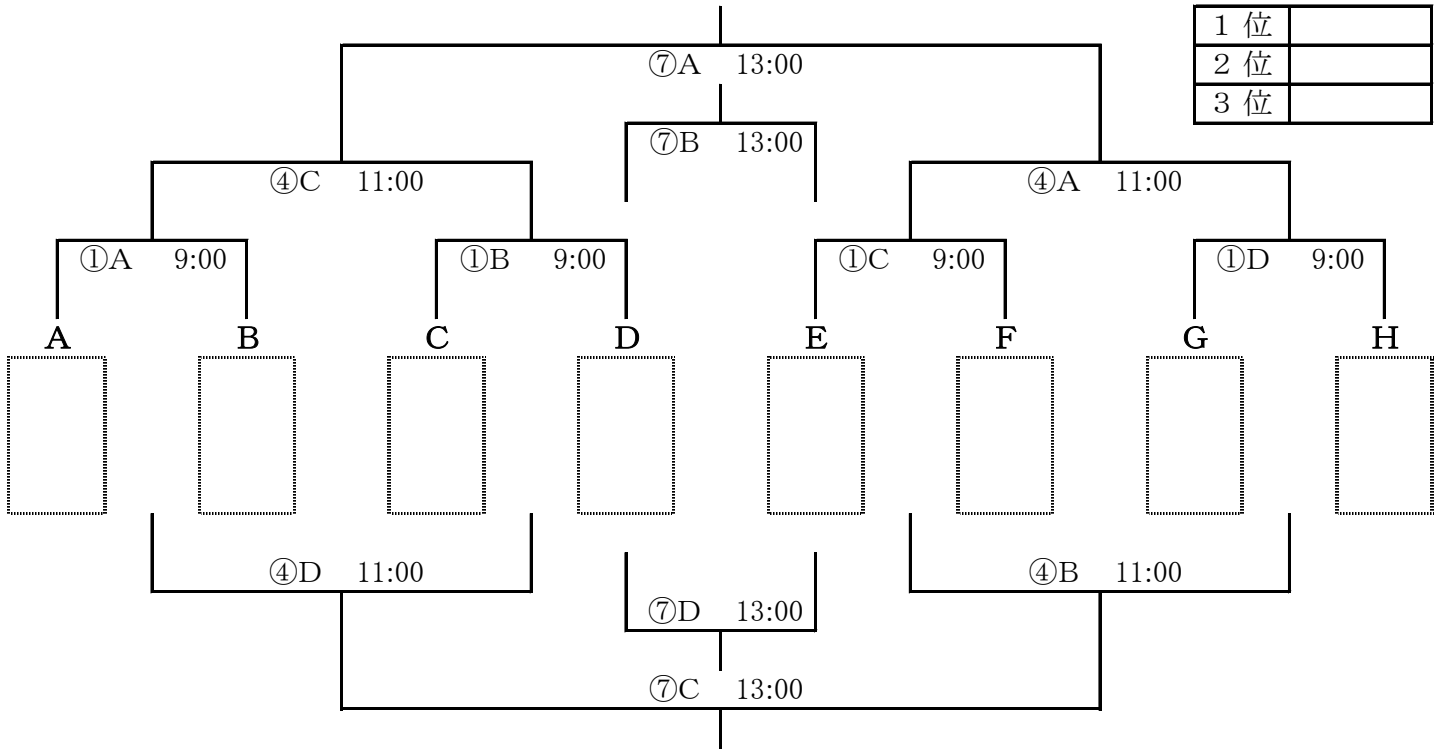

令和5年4月14日(日)

(各組2位) スポーツパーク

※ 審判について

審判(主審・副審)は相互審判とし、対戦表の左側が前半、右側が後半の審判を行う。
主審は大人が行い、副審は選手でも可能とする。

※ 同点の場合は、3人のPK戦とする。

※ 試合終了後の相手ベンチへの挨拶は、時間短縮のため中止とさせていただきます。

3部トーナメント 30分(15分-5分-15分)

令和5年4月14日(日)

(各組3位) スポーツパーク

4部トーナメント 30分(15分-5分-15分)

令和5年4月14日(日)

(各組4位) 目良多目的天然G

※ 審判について

審判(主審・副審)は相互審判とし、対戦表の左側が前半、右側が後半の審判を行う。
主審は大人が行い、副審は選手でも可能とする。

※ 同点の場合は、3人のPK戦とする。

※ 試合終了後の相手ベンチへの挨拶は、時間短縮のため中止とさせていただきます。