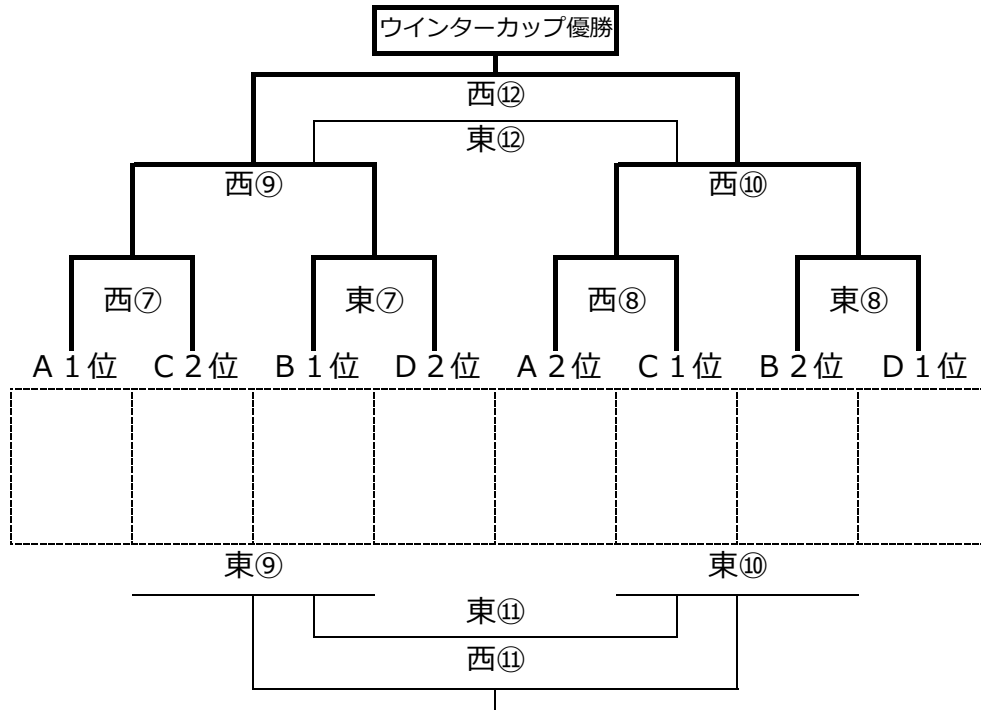

試合時間

①8:30 ②9:10 ③9:50 ④10:30 ⑤11:10

⑥11:50 ⑦12:30 ⑧13:10 ⑨13:50 ⑩14:30

⑪15:10 ⑫15:50

☆ 相互審判（前半左・後半右）をお願いします。

《トーナメント スケジュール》

試合時間	NO.	西コート	審判	NO.	東コート	審判
8:30	西①	A3位 — C 4 位	相互審判	東①	B 3 位 — D 4 位	相互審判
9:10	西②	A 4 位 — C 3 位	相互審判	東②	B 4 位 — D 3 位	相互審判
9:50	西③	西①勝ち — 東①勝ち	相互審判	東③	西①負け — 東①負け	相互審判
10:30	西④	西②勝ち — 東②勝ち	相互審判	東④	西②負け — 東②負け	相互審判
11:10	西⑤	東③勝ち — 東④勝ち	相互審判	東⑤	東③負け — 東④負け	相互審判
11:50	西⑥	西③勝ち — 西④勝ち	相互審判	東⑥	西③負け — 西④負け	相互審判
12:30	西⑦	A 1 位 — C 2 位	相互審判	東⑦	B 1 位 — D 2 位	相互審判
13:10	西⑧	A2位 — C 1 位	相互審判	東⑧	B 2 位 — D 1 位	相互審判
13:50	西⑨	西⑦勝ち — 東⑦勝ち	相互審判	東⑨	西⑦負け — 東⑦負け	相互審判
14:30	西⑩	西⑧勝ち — 東⑧勝ち	相互審判	東⑩	西⑧負け — 東⑧負け	相互審判
15:10	西⑪	東⑨勝ち — 東⑩勝ち	相互審判	東⑪	東⑨負け — 東⑩負け	相互審判
15:50	西⑫	西⑨勝ち — 西⑩勝ち	相互審判	東⑫	西⑨負け — 西⑩負け	相互審判