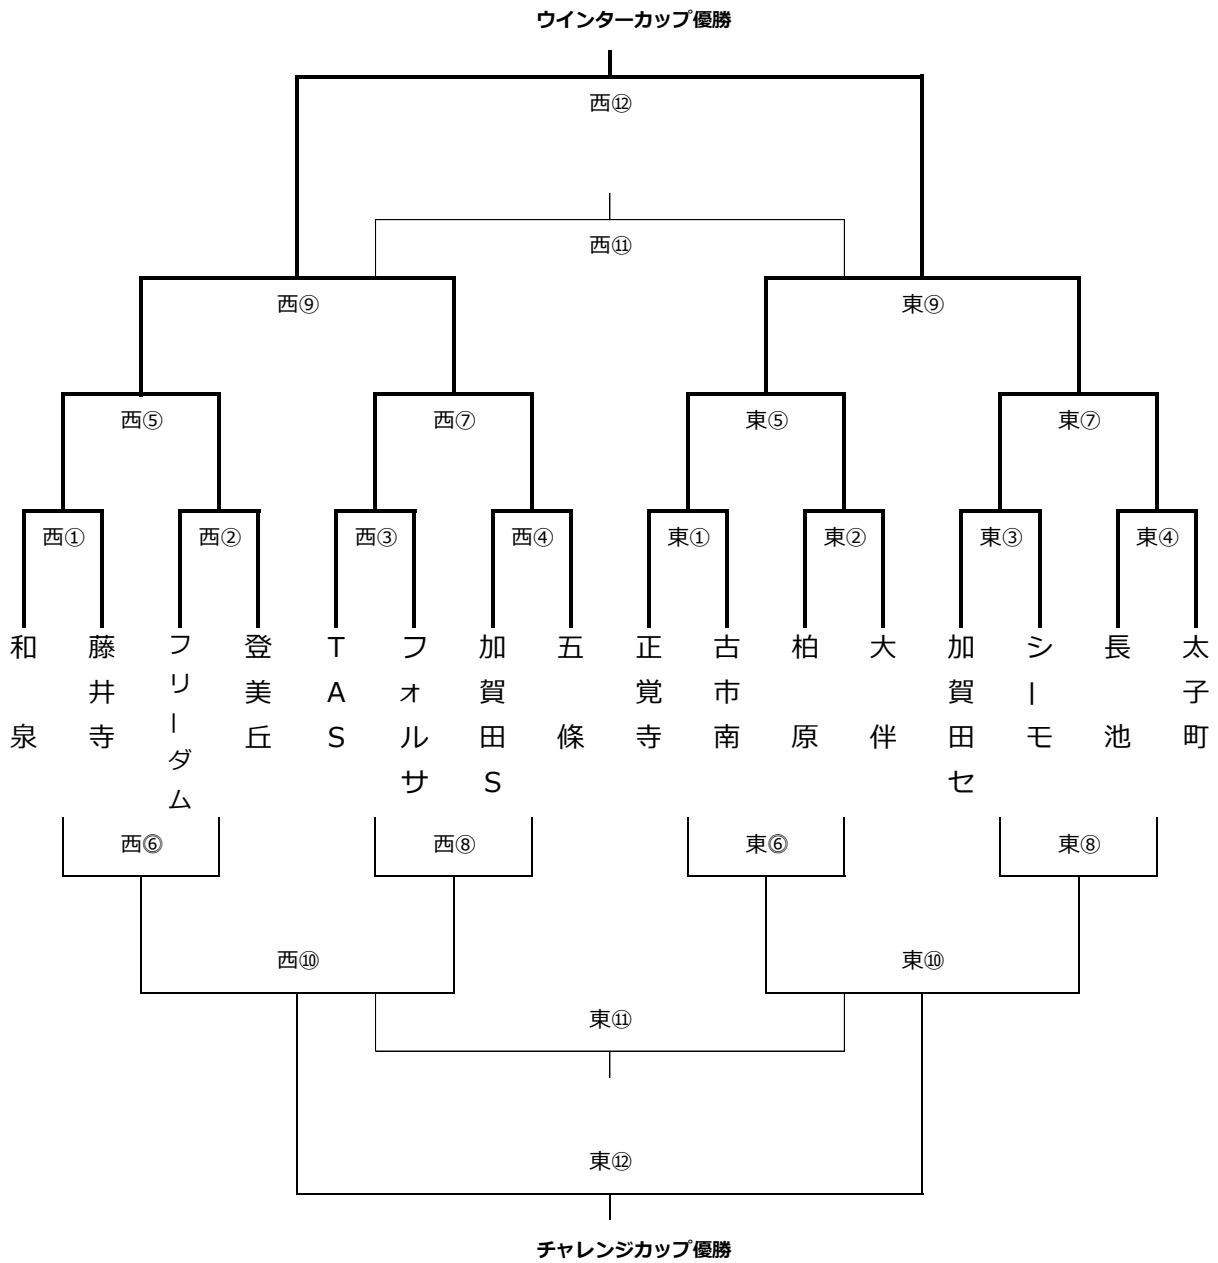

トーナメント組合わせ
(1月21日(土)が中止となった場合22(日)に実施)

- ① 8:30   ② 9:10   ③ 9:50   ④ 10:30   ⑤ 11:10   ⑥ 11:50
- ⑦ 12:30   ⑧ 13:10   ⑨ 13:50   ⑩ 14:30   ⑪ 15:10   ⑫ 15:50