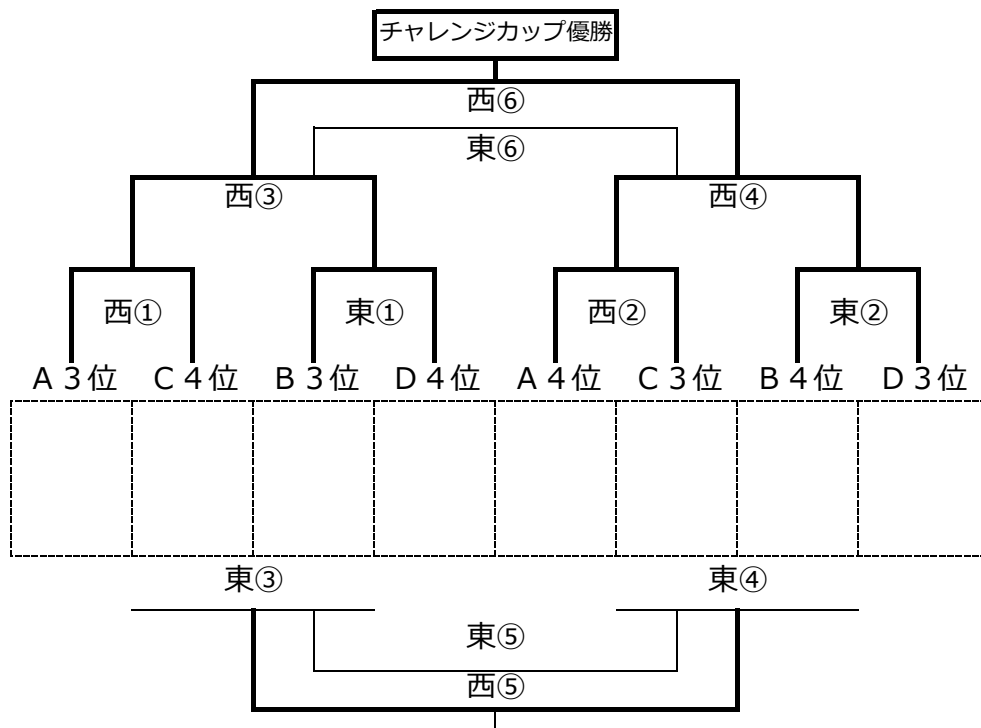

試合時間

①8:30 ②9:10 ③9:50 ④10:30 ⑤11:10

⑥11:50 ⑦12:30 ⑧13:10 ⑨13:50 ⑩14:30

⑪15:10 ⑫15:50

☆ 相互審判（前半左・後半右）をお願いします。

《トーナメント スケジュール》

試合時間	NO.	西コート	審判	NO.	東コート	審判
8:30	西①	A3位 — C 4 位	相互審判	東①	B 3 位 — D 4 位	相互審判
9:10	西②	A 4 位 — C 3 位	相互審判	東②	B 4 位 — D 3 位	相互審判
9:50	西③	西①勝ち — 東①勝ち	相互審判	東③	西①負け — 東①負け	相互審判
10:30	西④	西②勝ち — 東②勝ち	相互審判	東④	西②負け — 東②負け	相互審判
11:10	西⑤	東③勝ち — 東④勝ち	相互審判	東⑤	東③負け — 東④負け	相互審判
11:50	西⑥	西③勝ち — 西④勝ち	相互審判	東⑥	西③負け — 西④負け	相互審判
12:30	西⑦	A 1 位 — C 2 位	相互審判	東⑦	B 1 位 — D 2 位	相互審判
13:10	西⑧	A2位 — C 1 位	相互審判	東⑧	B 2 位 — D 1 位	相互審判
13:50	西⑨	西⑦勝ち — 東⑦勝ち	相互審判	東⑨	西⑦負け — 東⑦負け	相互審判
14:30	西⑩	西⑧勝ち — 東⑧勝ち	相互審判	東⑩	西⑧負け — 東⑧負け	相互審判
15:10	西⑪	東⑨勝ち — 東⑩勝ち	相互審判	東⑪	東⑨負け — 東⑩負け	相互審判
15:50	西⑫	西⑨勝ち — 西⑩勝ち	相互審判	東⑫	西⑨負け — 西⑩負け	相互審判