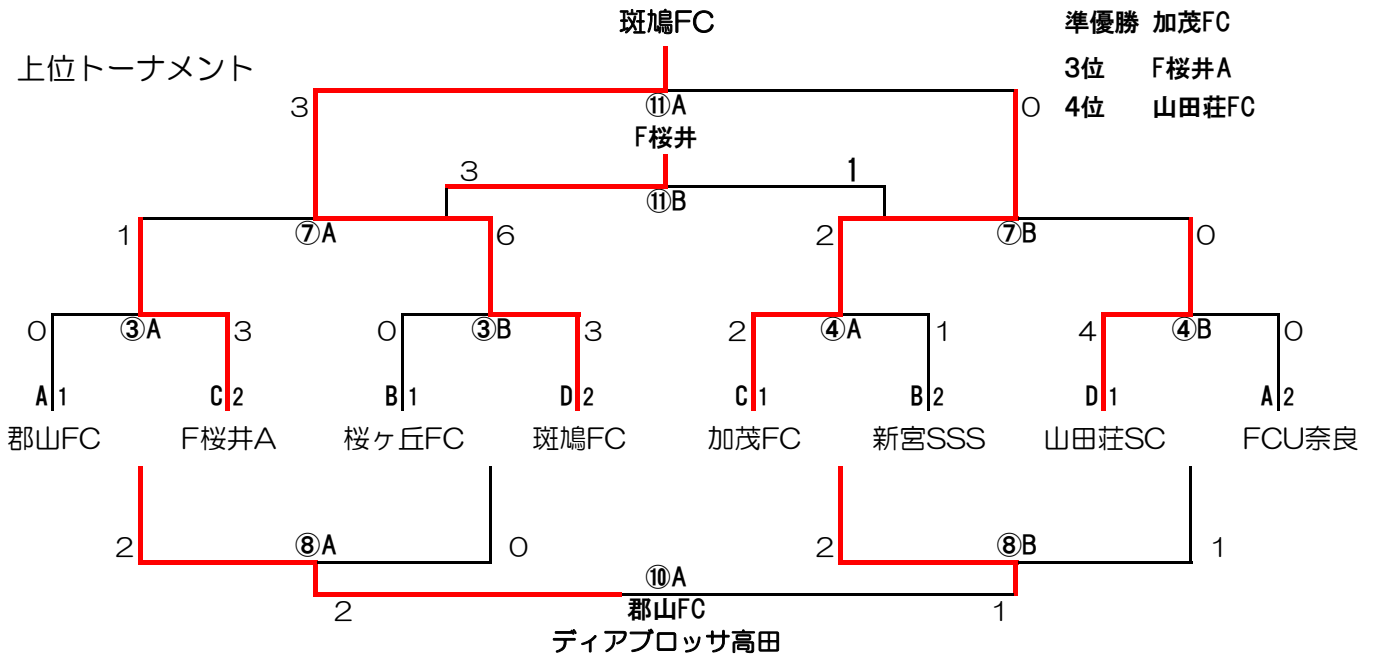

第23回サマーカップサッカー大会

令和4年8月7日（日）

【第2日目】

時間	桜井市芝運動公園グラウンド Aコート					桜井市芝運動公園グラウンド Bコート						
	対戦				審判	対戦				審判		
1 9:00	A3	FCソルセウ	2 - 0	平群FC	C4	左:前半 右:後半	B3	D高田	4 - 0	F桜井B	D4	左:前半 右:後半
2 9:40	C3	FC Pasion	1 - 2	王寺SC	B4	左:前半 右:後半	D3	五條FC	2 - 1	東和FC	A4	左:前半 右:後半
3 10:20	A1	郡山FC	0 - 3	F桜井A	C2	左:前半 右:後半	B1	桜ヶ丘FC	0 - 3	斑鳩FC	D2	左:前半 右:後半
4 11:00	C1	加茂FC	2 - 1	新宮SSS	B2	左:前半 右:後半	D1	山田荘SC	4 - 0	FCU奈良	A2	左:前半 右:後半
5 11:40	FCソルセウ		1 - 2	ディアプロッサ高田		左:前半 右:後半	王寺SC		1 - 2	五條FC		左:前半 右:後半
6 12:20	平群FC		3 - 0	フルジェンテ桜井B		左:前半 右:後半	FC Pasion		7 - 8	奈良東和		左:前半 右:後半
7 13:00	フルジェンテ桜井		1 - 5	斑鳩FC		左:前半 右:後半	加茂FC		2 - 0	山田荘FC		左:前半 右:後半
8 13:40	郡山FC		2 - 0	桜ヶ丘FC		左:前半 右:後半	新宮SSS		2 - 1	FCU奈良		左:前半 右:後半
9 14:20	ディアプロッサ高田		1 - 1	五條FC		左:前半 右:後半	FCソルセウ		2 - 0	王寺SC		左:前半 右:後半
10 15:00	郡山FC		2 - 1	新宮SSS		左:前半 右:後半	平群FC		5 - 1	奈良東和		左:前半 右:後半
11 15:40	斑鳩FC		3 - 0	加茂FC		本部	フルジェンテ桜井		3 - 1	山田荘FC		本部

優勝 斑鳩FC

準優勝 加茂FC

3位 F桜井A

4位 山田荘FC

上位トーナメント