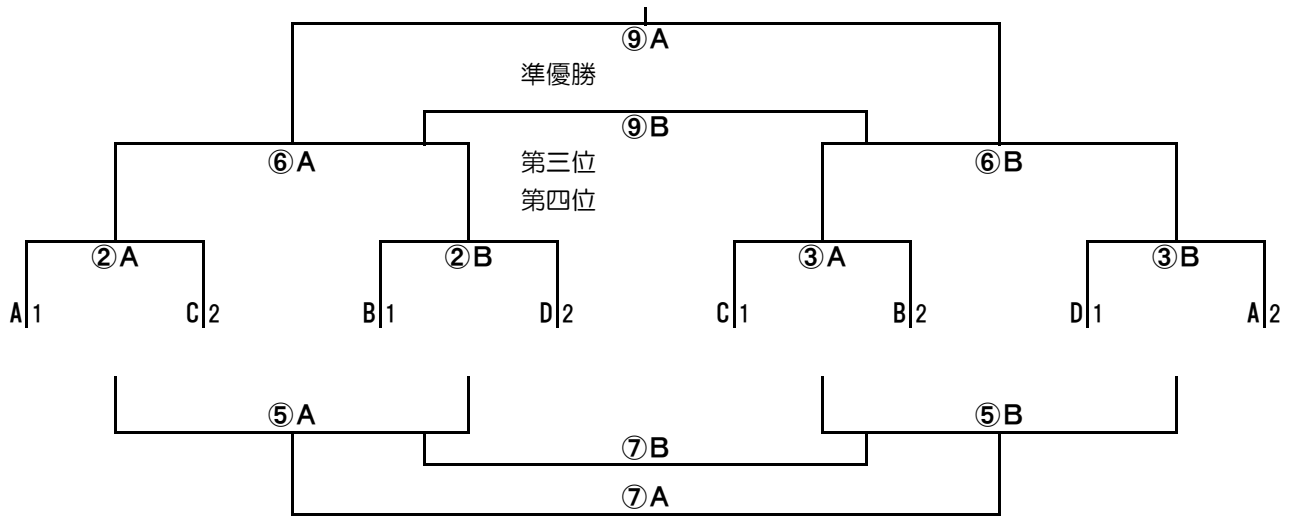

第2回 五條ロータリークラブCUP

令和4年1月23日

【第2日目】

時間	五條上野公園人工芝G Aコート			五條上野公園人工芝G Bコート			五條上野公園サブG Cコート		
	対戦	審判	対戦	審判	対戦	審判			
1 9:30	A3 — C4	前半：左 後半：右	B3 — D4	前半：左 後半：右	C3 — B4	前半：左 後半：右			
2 10:10	A1 — C2	前半：左 後半：右	B1 — D2	前半：左 後半：右	D3 — A4	前半：左 後半：右			
3 10:50	C1 — B2	前半：左 後半：右	D1 — A2	前半：左 後半：右	①A負 — ①B負	前半：左 後半：右			
4 11:30	①C勝 — ②C勝	前半：左 後半：右	①C負 — ②C負	前半：左 後半：右	①A勝 — ①B勝	前半：左 後半：右			
5 12:10	②A負 — ②B負	前半：左 後半：右	③A負 — ③B負	前半：左 後半：右					
6 12:50	②A勝 — ②B勝	前半：左 後半：右	③A勝 — ③B勝	前半：左 後半：右	④C負 — ④B負	前半：左 後半：右			
7 13:30	⑤A勝 — ⑤B勝	前半：左 後半：右	⑤A負 — ⑤B負	前半：左 後半：右	④C勝 — ④B勝	前半：左 後半：右			
8 14:10	④C勝 — ④A勝	前半：左 後半：右	④C負 — ④A負	前半：左 後半：右					
9 14:50	⑤A勝 — ⑥A勝	前半：左 後半：右	⑤A負 — ⑥A負	前半：左 後半：右					
15:30	表彰式								

審判 当該チーム（前半：左側、後半：右側）で行う。

上位トーナメント

優勝