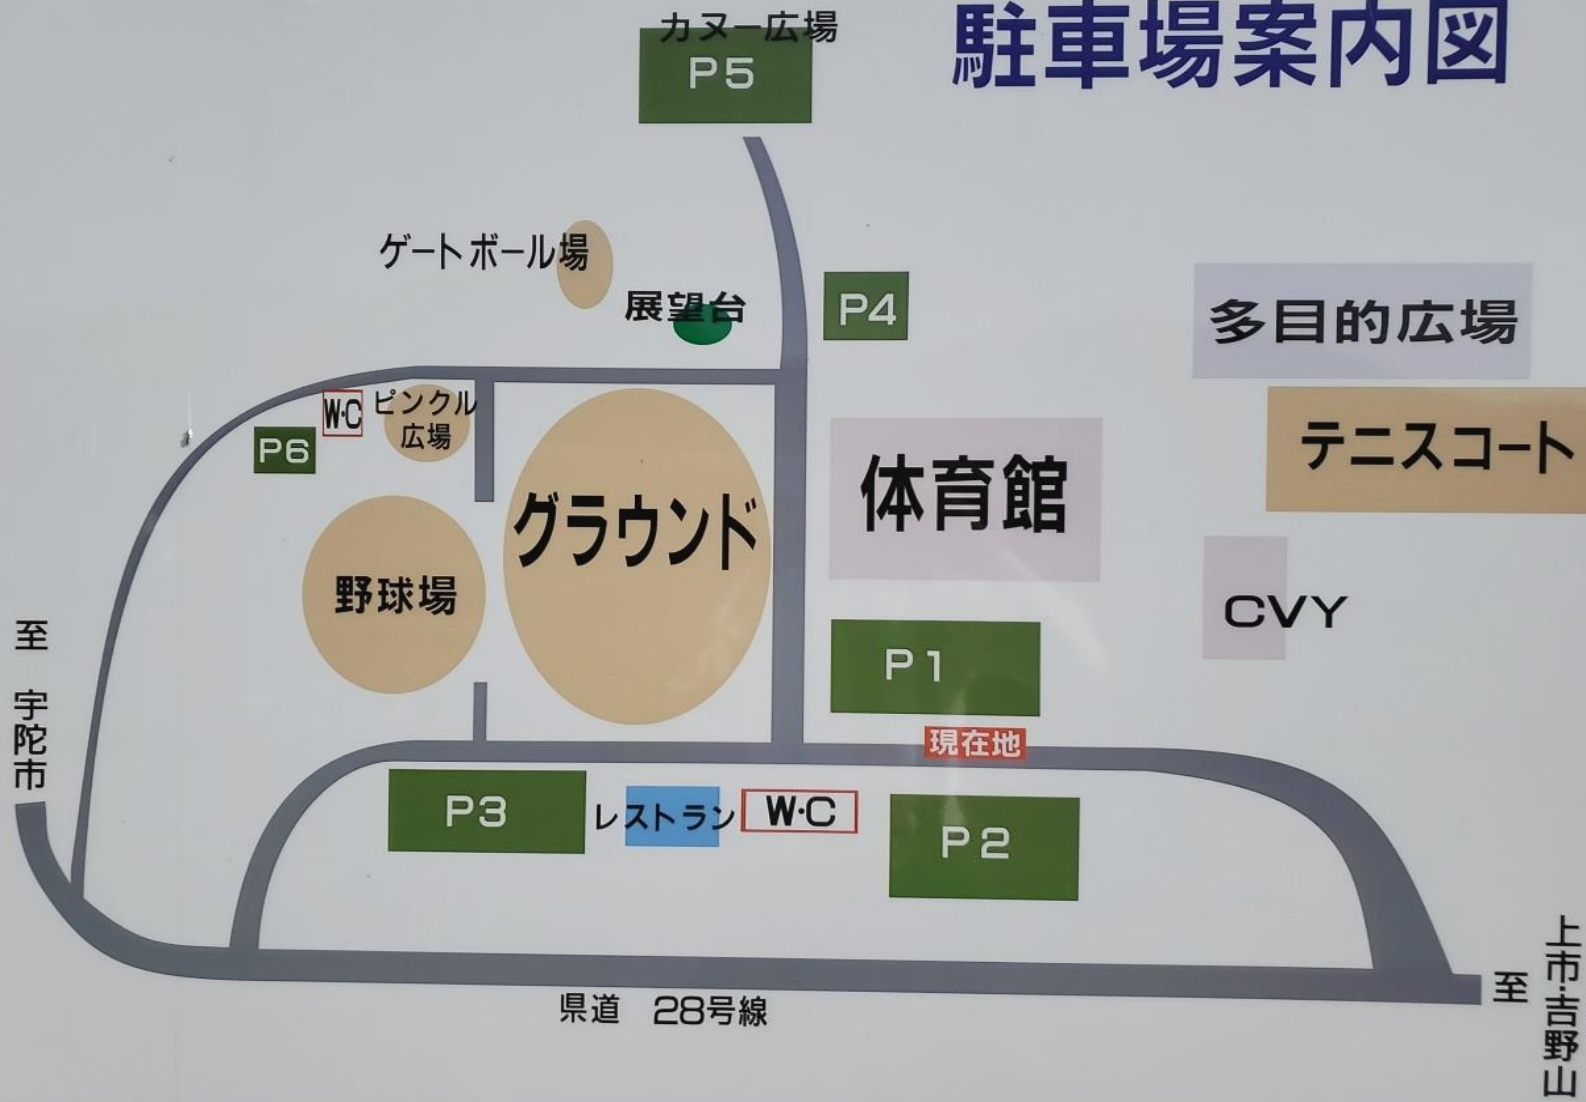

2021 夏フェス大会・吉野会場について

【住所】

- ・奈良県吉野郡吉野町山口910

【新型コロナウイルス感染対策・選手の待機場所と保護者の帯同について】

- ・無観客試合
- ・選手の待機はグラウンドのメインスタンドをご利用ください（必ず密を避けて頂きますようお願い致します）
- ・選手の怪我や体調不良、緊急の対応として試合中のみ保護者の方はメインスタンドでの待機を可能とします。（声を出しての声援不可）
（試合中以外の時間は会場を離れていただくか車での待機をお願い致します）
- ・グラウンドへは選手と指導者のみとします。

【駐車場の利用について】

- ・駐車場の台数制限はありません。添付ファイルの駐車場案内図の【P1】【P2】【P3】に車を停めて下さい。
- ・満車の場合は【P5】に停めていただきますようお願い致します。【P4】は吉野FC関係者のみとさせていただきます。
- ・【P5】の駐車場は300台、駐車できますので必ず路上駐車をしないで下さい。
- ・人と荷物の乗り降りは必ず駐車場に車を停めてからして下さい。

【その他】

- ・駐車場の案内が2ページありますのでご確認ください。
- ・グラウンドは土です。
- ・問い合わせ先（会場担当） 吉野FC監督 松阪 XXXXXXXXXX

駐車場案内図

吉野運動公園施設平面図 SCALE 1:2,500

() 内数字は、車輛駐車台数を示す。
 駐車場(10ヶ所)総面積 A = 11.625 m²
 () 総駐車台数 627台。