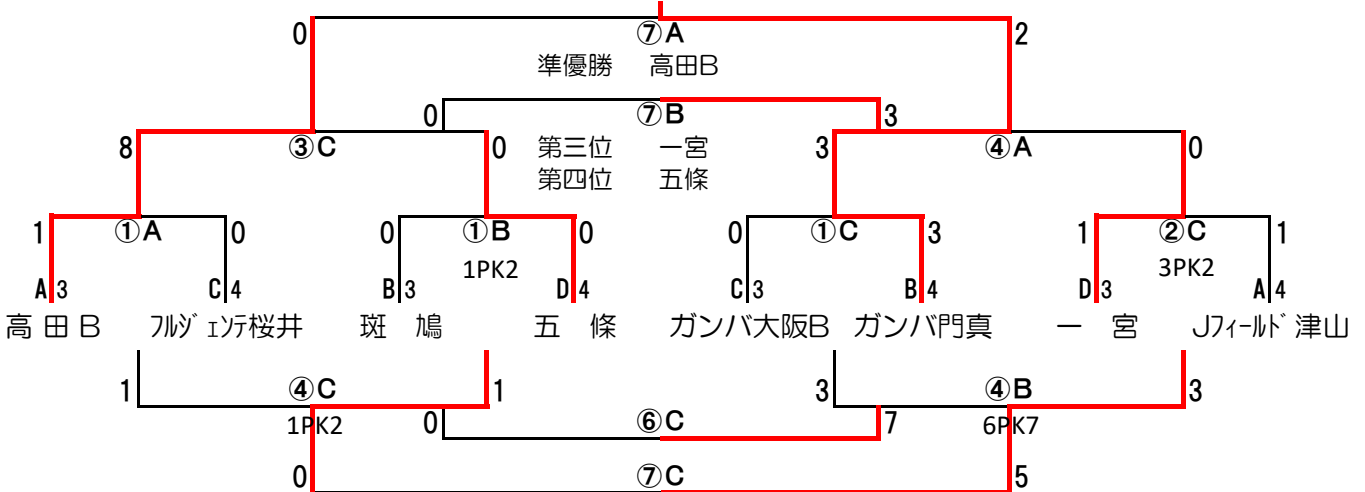

第29回 五條チャンピオンズカップ

令和3年4月18日

【第2日目】

時間	五條上野公園人工芝G Aコート			五條上野公園人工芝G Bコート			五條上野公園サブG Cコート		
	対戦	審判	対戦	審判	対戦	審判	対戦	審判	
1 9:30	A3 高田 B 1 — 0	C4 フルジエテ桜井	B3 0 — 0 D4 斑鳩 1 PK 2 五條	前半：左 後半：右	C3 ガンバ大阪B 0 — 3	B4 ガンバ門真	前半：左 後半：右		
2 10:10	A1 ガンバ大阪A 3 — 0	C2 クレアール	B1 0 — 1 D2 高田 A 0 — 1 SSクリエイト	前半：左 後半：右	D3 1 — 1 A4 一宮 3 PK 2	Jフィールド津山	前半：左 後半：右		
3 10:50	C1 EX90 0 — 1	B2 フォルテ	D1 1 — 1 A2 兵庫 2 PK 3 ドリーム	前半：左 後半：右	①A勝 高田 B 8 — 0	①B勝 五條	前半：左 後半：右		
4 11:30	①C勝 ガンバ門真 3 — 0	②C勝 一宮	①C負 ガンバ大阪B 6 PK 7	前半：左 後半：右	②C負 Jフィールド津山	①A負 フルジエテ桜井 2 PK 3	①B負 斑鳩	前半：左 後半：右	
5 12:10	②A勝 ガンバ大阪A 4 — 1	②B勝 SSクリエイト	②A負 クレアール 0 — 3	前半：左 後半：右	②B負 高田 A				
6 12:50	③A勝 フォルテ 0 — 1	③B勝 ドリーム	③A負 EX90 1 — 4	前半：左 後半：右	③B負 兵庫	④C負 フルジエテ桜井 0 — 7	④B負 ガンバ大阪B	前半：左 後半：右	
7 13:30	③C勝 高田 B 0 — 2	④A勝 ガンバ門真	③C負 五條 0 — 3	前半：左 後半：右	④A負 一宮	④C勝 斑鳩 0 — 5	④B勝 Jフィールド津山	前半：左 後半：右	
8 14:10	⑤B勝 高田 A 2 — 0	⑥B勝 兵庫	⑤B負 クレアール 2 — 1	前半：左 後半：右	⑥B負 EX90				
9 14:50	⑤A勝 ガンバ大阪A 2 — 0	⑥A勝 ドリーム	⑤A負 SSクリエイト 1 PK 2	前半：左 後半：右	⑥A負 フォルテ				

審判 当該チーム（前半：左側、後半：右側）で行う。

上位トーナメント

優勝 ガンバ大阪A

下位トーナメント

優勝 ガンバ門真

第29回 五條チャンピオンズカップ

令和3年4月17日

【第1日目】

時間	五條上野公園人工芝G Aコート			五條上野公園人工芝G Bコート			五條上野公園サブG Cコート		
	対戦	審判		対戦	審判		対戦	審判	
1 9:30	クリアール 0 - 1 EX90	前半：左 後半：右		高田 A 2 - 1 フォルテ	前半：左 後半：右				
2 10:10	ガンバ大阪A 4 - 0 高田 B	前半：左 後半：右		兵庫 5 - 0 五條	前半：左 後半：右		斑鳩 1 - 1 ガンバ門真	前半：左 後半：右	
3 10:50	ルビエ桜井 1 - 1 ガンバ大阪B	前半：左 後半：右		一宮 0 - 2 SSクリエイト	前半：左 後半：右		ドリーム 3 - 0 Jフィールド津山	前半：左 後半：右	
4 11:30	斑鳩 1 - 2 フォルテ	前半：左 後半：右		高田 A 1 - 0 ガンバ門真	前半：左 後半：右				
5 12:10	ドリーム 0 - 3 ガンバ大阪B	前半：左 後半：右		Jフィールド津山 0 - 2 高田 B	前半：左 後半：右		兵庫 1 - 0 SSクリエイト	前半：左 後半：右	
6 12:50	一宮 2 - 0 五條	前半：左 後半：右		ルビエ桜井 0 - 6 EX90	前半：左 後半：右		ガンバ大阪B 0 - 1 クリアール	前半：左 後半：右	
7 13:30	ドリーム 0 - 0 高田 B	前半：左 後半：右		斑鳩 0 - 0 高田 A	前半：左 後半：右				
8 14:10	Jフィールド津山 0 - 0 ガンバ大阪A	前半：左 後半：右		一宮 0 - 0 兵庫	前半：左 後半：右		フォルテ 0 - 0 ガンバ門真	前半：左 後半：右	
9 14:50	ルビエ桜井 0 - 0 クリアール	前半：左 後半：右		ガンバ大阪B 0 - 0 EX90	前半：左 後半：右		五條 0 - 0 SSクリエイト	前半：左 後半：右	