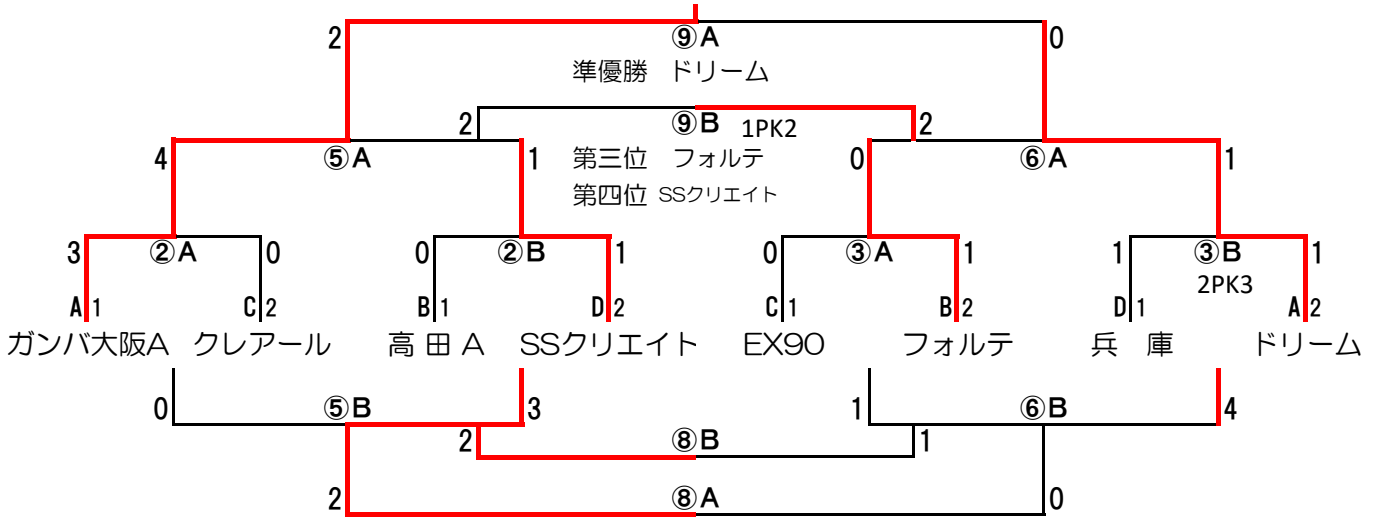

第29回 五條チャンピオンズカップ

令和3年4月18日

【第2日目】

時間	五條上野公園人工芝G Aコート			五條上野公園人工芝G Bコート			五條上野公園サブG Cコート		
	対戦	審判	対戦	審判	対戦	審判	対戦	審判	
1 9:30	A3 高田 B 1 — 0	C4 フルジエテ桜井	B3 0 — 0 D4 斑鳩 1 PK 2 五條	前半：左 後半：右	C3 ガンバ大阪B 0 — 3	B4 ガンバ門真	前半：左 後半：右		
2 10:10	A1 ガンバ大阪A 3 — 0	C2 クレアール	B1 0 — 1 D2 高田 A 0 — 1 SSクリエイト	前半：左 後半：右	D3 1 — 1 A4 一宮 3 PK 2	Jフィールド津山	前半：左 後半：右		
3 10:50	C1 EX90 0 — 1	B2 フォルテ	D1 1 — 1 A2 兵庫 2 PK 3 ドリーム	前半：左 後半：右	①A勝 高田 B 8 — 0	①B勝 五條	前半：左 後半：右		
4 11:30	①C勝 ガンバ門真 3 — 0	②C勝 一宮	①C負 ガンバ大阪B 6 PK 7	前半：左 後半：右	②C負 Jフィールド津山	①A負 フルジエテ桜井 2 PK 3	①B負 斑鳩	前半：左 後半：右	
5 12:10	②A勝 ガンバ大阪A 4 — 1	②B勝 SSクリエイト	②A負 クレアール 0 — 3	前半：左 後半：右	②B負 高田 A				
6 12:50	③A勝 フォルテ 0 — 1	③B勝 ドリーム	③A負 EX90 1 — 4	前半：左 後半：右	③B負 兵庫	④C負 フルジエテ桜井 0 — 7	④B負 ガンバ大阪B	前半：左 後半：右	
7 13:30	③C勝 高田 B 0 — 2	④A勝 ガンバ門真	③C負 五條 0 — 3	前半：左 後半：右	④A負 一宮	④C勝 斑鳩 0 — 5	④B勝 Jフィールド津山	前半：左 後半：右	
8 14:10	⑤B勝 高田 A 2 — 0	⑥B勝 兵庫	⑤B負 クレアール 2 — 1	前半：左 後半：右	⑥B負 EX90				
9 14:50	⑤A勝 ガンバ大阪A 2 — 0	⑥A勝 ドリーム	⑤A負 SSクリエイト 1 PK 2	前半：左 後半：右	⑥A負 フォルテ				

審判 当該チーム（前半：左側、後半：右側）で行う。

上位トーナメント

優勝 ガンバ大阪A

下位トーナメント

優勝 ガンバ門真

第29回 五條チャンピオンズカップ

令和3年4月17日

【第1日目】