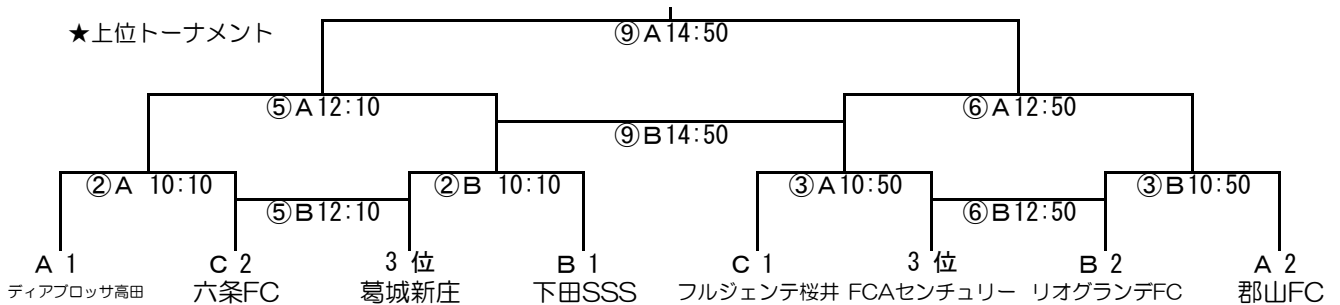

# 2020 第19回 山桜カップ 6年生大会

《1日目》 令和2年7月25日(土)

時間	五條上野公園 Aコート				五條上野公園 Bコート					
1 9:30	ディアブロッサ高田	4	—	0	葛城新庄	郡山FC	5	—	0	五條FC
2 10:05	FCAセンチュリー	0	—	0	リオグランデFC	下田SSS	1	—	0	八木FC
3 10:40	フルジェンテ桜井	4	—	0	御所FC	六条FC	1	—	0	DMC JOY
4 11:15	ディアブロッサ高田	1	—	1	郡山FC	葛城新庄	2	—	0	五條FC
5 11:50	FCAセンチュリー	1	—	2	下田SSS	リオグランデFC	1	—	0	八木FC
6 12:25	フルジェンテ桜井	3	—	1	六条FC	DMC JOY	4	—	0	御所FC
7 13:00	ディアブロッサ高田	4	—	0	五條FC	郡山FC	1	—	1	葛城新庄
8 13:35	FCAセンチュリー	5	—	0	八木FC	下田SSS	0	—	0	リオグランデFC
9 14:10	フルジェンテ桜井	3	—	1	DMC JOY	六条FC	5	—	0	御所FC

Aブロック	ディアブロッサ高田	郡山FC	葛城新庄	五條FC	勝点	得点	失点	得失	順位
ディアブロッサ高田	—	△ 1-1	○ 4-0	○ 4-0	7	9	1	8	1
郡山FC	△ 1-1	—	△ 1-1	○ 5-0	5	7	2	5	2
葛城新庄	● 0-4	△ 1-1	—	○ 2-0	4	3	5	-2	3
五條FC	● 0-4	● 0-5	● 0-2	—	0	0	11	-11	4

Bブロック	FCAセンチュリー	下田SSS	リオグランデFC	八木FC	勝点	得点	失点	得失	順位
FCAセンチュリー	—	● 1-2	△ 0-0	○ 5-0	4	6	2	4	3
下田SSS	○ 2-1	—	△ 0-0	○ 1-0	7	3	1	2	1
リオグランデFC	△ 0-0	△ 0-0	—	○ 1-0	5	1	0	1	2
八木FC	● 0-5	● 0-1	● 0-1	—	0	0	7	-7	4

Cブロック	フルジェンテ桜井	六条FC	DMC JOY	御所FC	勝点	得点	失点	得失	順位
フルジェンテ桜井	—	○ 3-1	○ 3-1	○ 4-0	9	10	2	8	1
六条FC	● 1-3	—	○ 1-0	○ 5-0	6	7	3	4	2
DMC JOY	● 1-3	● 0-1	—	○ 4-0	3	5	4	1	3
御所FC	● 0-4	● 0-5	● 0-4	—	0	0	13	-13	4

審判は両日、相互審になっています。(対戦表左側:前半 右側:後半)

《2日目》 令和2年年7月26日(日)

★上位トーナメント

3位グループ

順位	チーム名
2位	葛城新庄
1位	FCAセンチュリー
3位	DMC JOY

3位の場所は、各ブロック3位の内、上位2チームで抽選します。

但し、同一ブロックのチームと当たらないように配慮いたします。

フレンドリーマッチ ⑧A 14:10 【⑤B勝—⑥B勝】 ⑧B 14:10 【⑤B負—⑥B負】

★下位リーグ